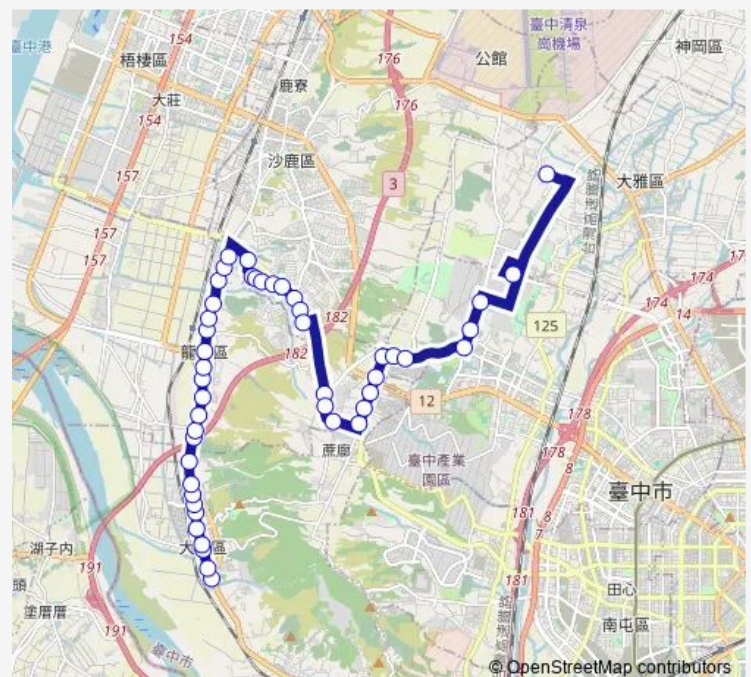

Tc_龍泉

Tc_龍目井

Tc_鷺山

Route schedule

Tc_沙田自由路口 — Tc_中科實驗高中(平和路)

Monday 06:00-06:15

Tuesday 06:00-06:15

Wednesday 06:00-06:15

Thursday 06:00-06:15

Friday 06:00-06:15

Saturday —

Sunday —

Route info

Direction: Tc_沙田自由路口

Stops: 47

Trip Duration: 0 hour 51 min

■ 352延 — 352延_大肚_中科實驗高中(平和路)

Tc_南山腳

Tc_龍山國小(山腳里)

Tc_自強向上路口

Tc_舞衫生態公園(自強路)

Tc_自強路832巷口

Tc_自強路780巷口

Tc_自強保寧路口