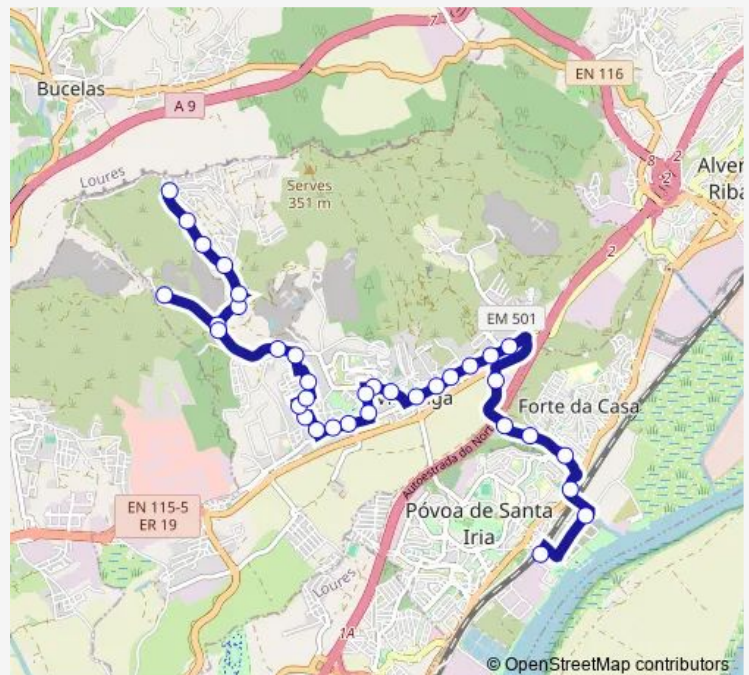

Monday 06:30-23:50

Tuesday 06:30-23:50

Wednesday 06:30-23:50

Thursday 06:30-23:50

Friday 06:30-23:50

Saturday 05:55-21:05

Sunday 07:55-20:45

Route info

Direction: Póvoa Sta Iria (Estação) Posição 1

Stops: 35

Trip Duration: 0 hour 25 min

2317 — Fonte Santa - Póvoa Santa Iria (Estação)

Av Carlos Pinhão 53 (Qta Índias)

R Cândido Reis (Escola)

R Casalinho 43 (Casalinho)

R Bela Vista (Fonte Santa) — Póvoa Sta Iria (Estação)
Posição 1

Monday 05:45-23:20

Tuesday 05:45-23:20

Wednesday 05:45-23:20

Thursday 05:45-23:20

Friday 05:45-23:20

Saturday 05:20-20:30

Sunday 07:20-20:10

Route info

Direction: R Bela Vista (Fonte Santa)

Stops: 34

Trip Duration: 0 hour 25 min

R 1 Maio 48 (Escola)

R 1 Maio 123 (Cabo Vialonga)

R 1 Maio 15 (Cabo Vialonga)

Estr Caniços 229