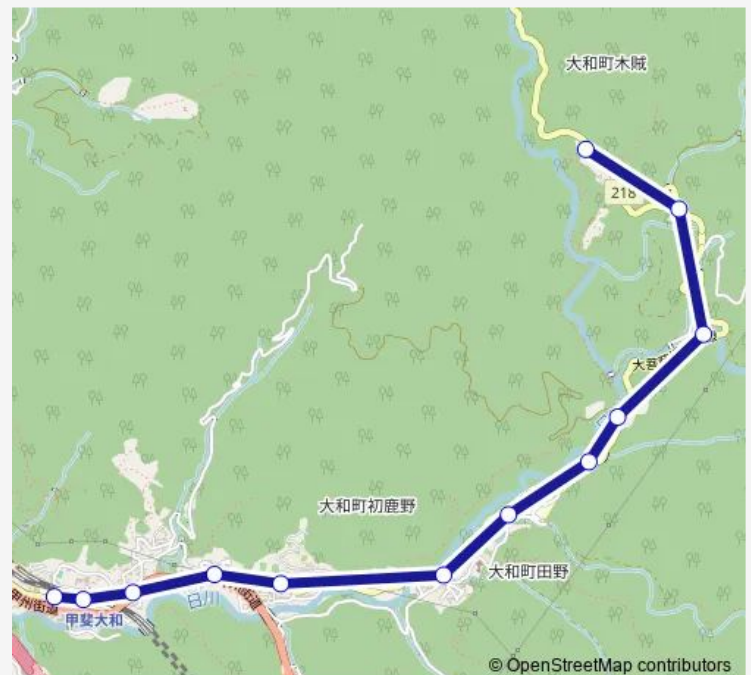

Friday 07:22

Saturday —

Sunday —

Route info

Direction: 天目 (栖雲寺)

Stops: 12

Trip Duration: 0 hour 14 min

■ 甲州市縦断線 1 便 — 甲州市縦断線 1 便(甲州市縦断線)