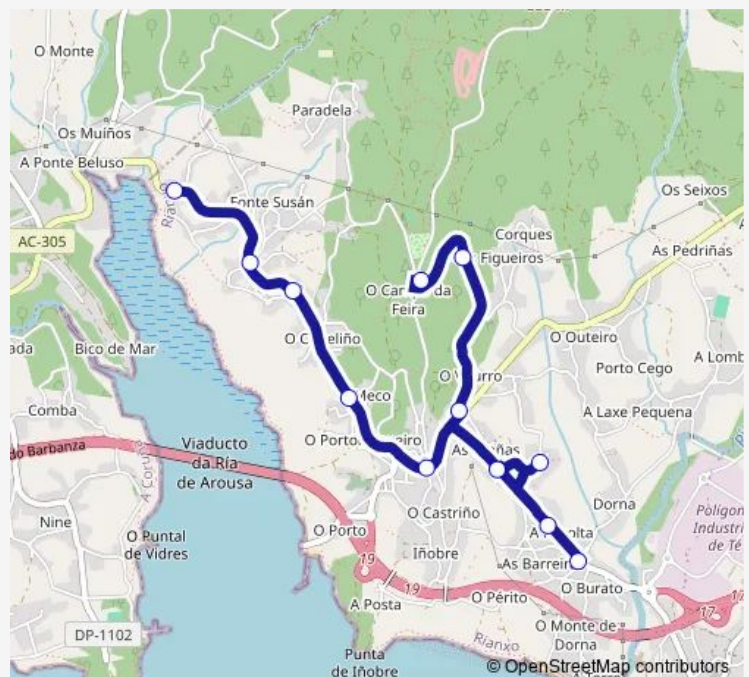

Poste

Brañas

Fachan

Burato

Ponte De Te

Bar Central

Brea

Xordo-Moroso

Bar Romero

Campo De Pazos

Route schedule

CEP Xosé María Brea Segad — Campo De Pazos

Monday 14:30

Tuesday 14:30

Wednesday 14:30

Thursday —

Friday 14:30

Saturday —

Sunday —

Route info

Direction: CEP Xosé María Brea Segad

Stops: 12

Trip Duration: 0 hour 18 min

XG847057 — CEP Xosé María Brea Segade-Ponte de Te-Campo de Pazos