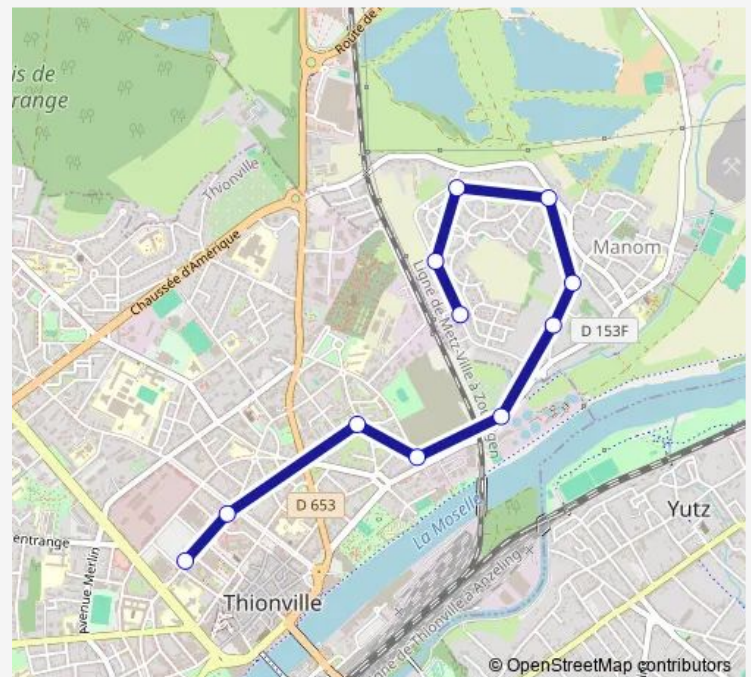

Saturday 07:20-18:35

Sunday —

Route info

Direction: Pommiers

Stops: 11

Trip Duration: 0 hour 15 min

S12 — Thionville Foch <-> Manom Pommiers

Direction

Hélène Boucher — Pommiers

10 stops

[Open route schedule](#)

Hélène Boucher

Place Roland

Douai

Laminoirs

Tilleuls - Manom

Boulangerie

Maginot

Pèlerin

Transformateur - Manom

Pommiers

Route schedule

Hélène Boucher — Pommiers

Monday	09:03-19:30
Tuesday	09:03-19:30
Wednesday	09:03-19:30
Thursday	09:03-19:30
Friday	09:03-19:30
Saturday	09:03-19:30
Sunday	—