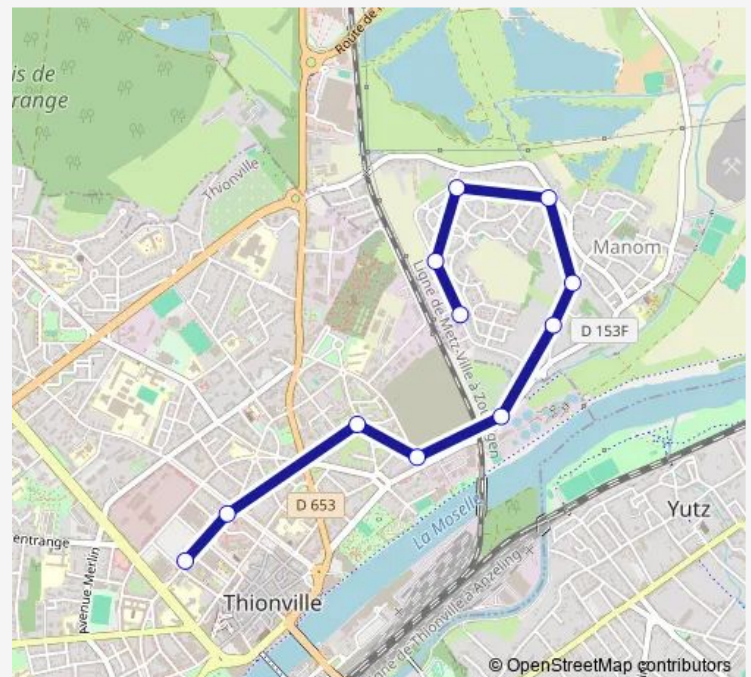

Boulangerie

Tilleuls - Manom

Laminoirs

Douai

Place Roland

Hôtel DE Police

Foch Kiosque

Route schedule

Route info

Direction: Pommiers

Stops: 11

Trip Duration: 0 hour 15 min

S12 — Thionville Foch <-> Manom Pommiers

Direction

Hélène Boucher — Pommiers

10 stops

[Open route schedule](#)

Hélène Boucher

Place Roland

Douai

Laminoirs

Tilleuls - Manom

Boulangerie

Maginot

Pèlerin

Transformateur - Manom

Pommiers

Route schedule

Hélène Boucher — Pommiers

Monday	09:03-19:30
Tuesday	09:03-19:30
Wednesday	09:03-19:30
Thursday	09:03-19:30
Friday	09:03-19:30
Saturday	09:03-19:30
Sunday	—