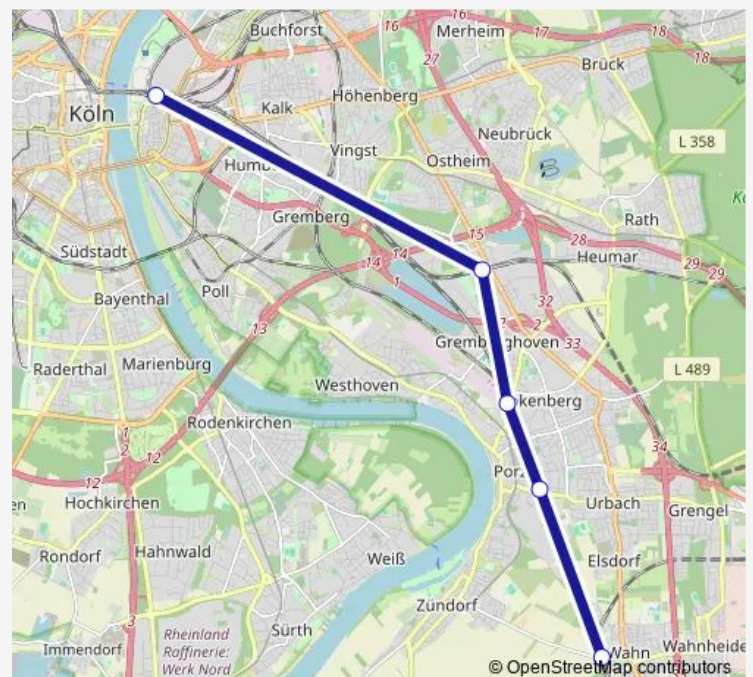

Bus S12

[Go to website](#)

Direction

Köln Wahn S-Bahn — Köln Messe/Deutz Bf

5 stops

[Open route schedule](#)

Köln Wahn S-Bahn

Köln Porz Bf Porz

Köln Gremberghoven Steinstr. S-Bahn

Köln Gremberghoven Frankfurter Str.

Köln Messe/Deutz Bf

Route schedule

Köln Wahn S-Bahn — Köln Messe/Deutz Bf

Monday	21:04-23:24
Tuesday	00:24-23:55
Wednesday	00:24-23:24
Thursday	00:24-23:24
Friday	00:24-23:54
Saturday	00:25
Sunday	—

Route info

Direction: Köln Wahn S-Bahn

Stops: 5

Trip Duration: 0 hour 35 min

■ S12

BusMaps

Direction

Hennef Bf — Windeck Au (Sieg) Bf

10 stops

[Open route schedule](#)

Hennef Bf

Hennef Im Siegbogen (S)

Hennef Blankenberg Bf

Eitorf Merten Bf

Eitorf Bf

Windeck Herchen Bf