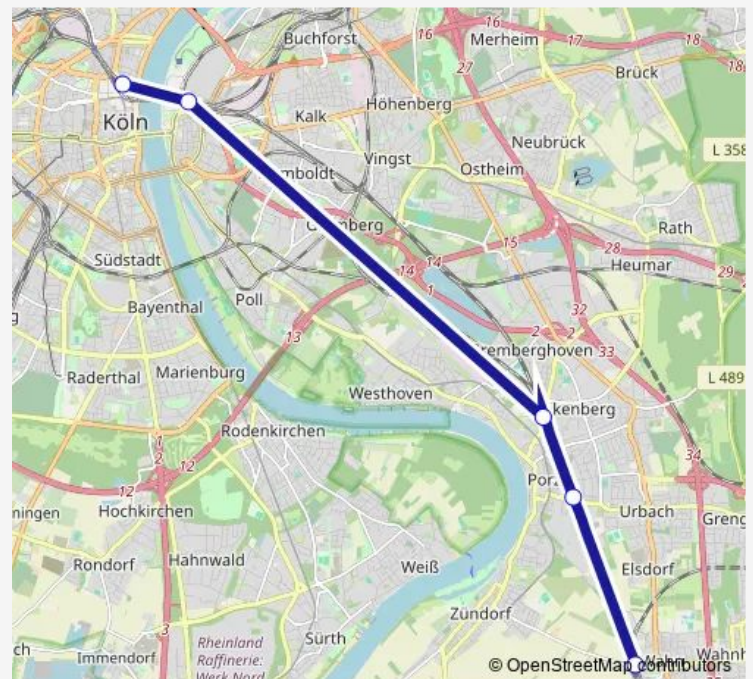

Porz(Rhein)

Porz-Wahn

Route schedule

Köln Frankfurter Straße — Porz-Wahn

Monday	—
Tuesday	20:57-00:57 ⁺¹
Wednesday	20:57-23:57
Thursday	00:27-00:57 ⁺¹
Friday	—
Saturday	20:57-23:57
Sunday	00:27-00:57

Route info

Direction: Köln Frankfurter Straße

Stops: 4

Trip Duration: 0 hour 23 min

■ S12

Direction

Köln, Breslauer Platz/Hauptbahnhof — Porz-Wahn

5 stops

[Open route schedule](#)

Köln, Breslauer Platz/Hauptbahnhof

Köln Messe/Deutz

Köln Steinstraße

Porz(Rhein)

Porz-Wahn

Route schedule

Köln, Breslauer Platz/Hauptbahnhof — Porz-Wahn

Monday	20:50-00:35 ⁺¹
Tuesday	00:20-23:32
Wednesday	00:02-23:32
Thursday	00:02-00:50 ⁺¹
Friday	—
Saturday	—
Sunday	—

Route info

Direction: Köln, Breslauer Platz/Hauptbahnhof

Stops: 5

Trip Duration: 0 hour 45 min

Direction

Porz-Wahn — Köln Frankfurter Straße

4 stops

[Open route schedule](#)