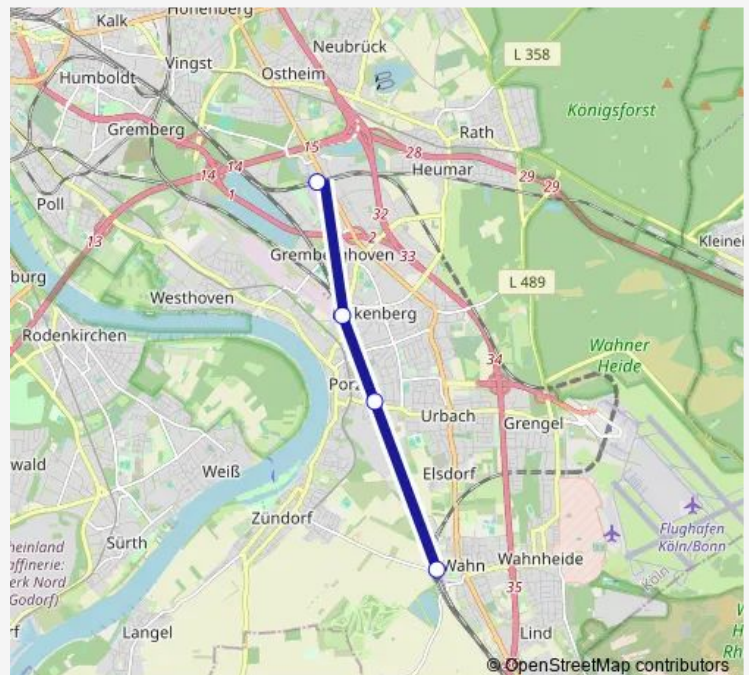

Direction

Köln Wahn S-Bahn — Köln Breslauer Platz/Hbf

5 stops

[Open route schedule](#)

Köln Wahn S-Bahn

Köln Bf Porz

Köln Steinstr. S-Bahn

Köln Messe/Deutz Bf

Köln Breslauer Platz/Hbf

Route schedule

Köln Wahn S-Bahn — Köln Breslauer Platz/Hbf

Monday	21:35-23:50
Tuesday	00:05-00:50
Wednesday	21:50-23:50
Thursday	00:20-00:50 ⁺¹
Friday	—
Saturday	—
Sunday	—

Route info

Direction: Köln Wahn S-Bahn

Stops: 5

Trip Duration: 0 hour 46 min

Direction

Hennef Bf — Windeck Au (Sieg) Bf

10 stops

[Open route schedule](#)

Hennef Bf

—

Route info

Direction: Hennef Bf

Stops: 10

Trip Duration: 1 hour 11 min

Direction

Windeck Au (Sieg) Bf — Hennef Bf

10 stops