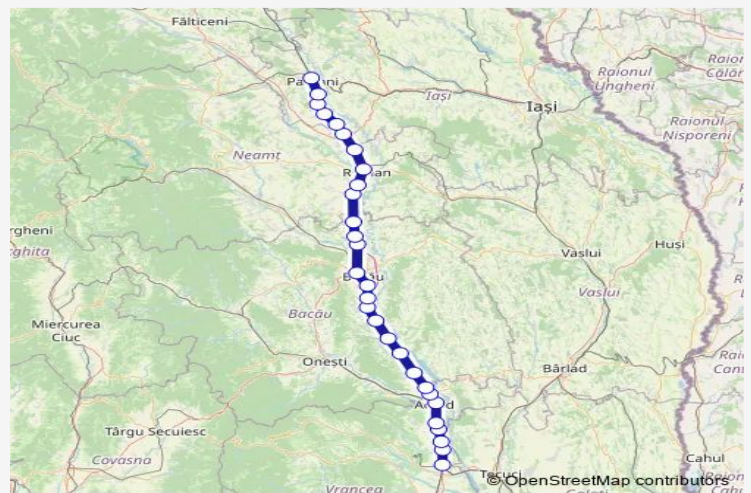

Rail R: Mărășești - Pașcani R: Mărășești - Pădureni Putna Hm. - Călimănești Vrancea h. - Pufești Hm. - Domnești Târg h. - Adjud - Adjudu Vechi h. - Șișcani h. - Sascut Hm. - Orbeni Hm. - Răcăciuni h. - Faraoani Hm. - Siretu Bacău h. - Valea Seacă - Letea h. - Bacău - Itești Hm. - Șerbești Bacău h. - Galbeni - Săcueni Roman Hm. - Ram. Trifești - Roman - Săbăoani Hm. - Mircești - Hălăucești h. - Mogoșești h. - Muncel Hm. - Stolniceni h. - Pașcani

Faraoani Hm.

Siretu Bacău h.

Valea Seacă

Letea h.

Bacău

Itești Hm.

Route schedule

Mărășești — Pașcani

Monday	04:45-18:45
Tuesday	04:45-18:45
Wednesday	04:45-18:45
Thursday	04:45-18:45
Friday	04:45-18:45
Saturday	04:45-18:45
Sunday	04:45-18:45

Route info

Direction: Mărășești

Stops: 29

Trip Duration: 3 hour 27 min