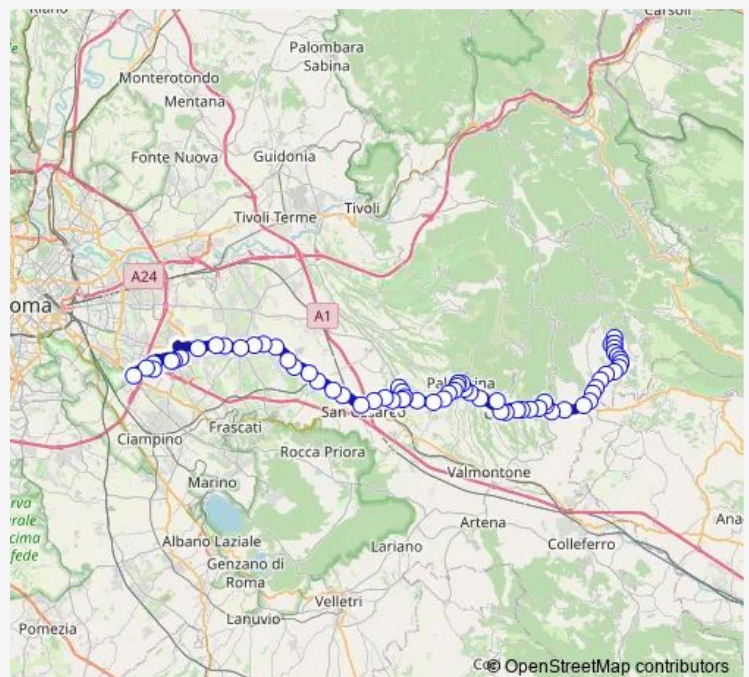

**Direction**

Olevano | Via Koch (Capolinea) # f14338 — Roma | Anagnina (Metro A) # f3583

68 stops

[Open route schedule](#)

- Olevano | Via Koch (Capolinea) # f14338
- Olevano | Via Koch Via Monte Belloni # f14339
- Olevano | Parco dell'Acqua Santa # f14340
- Olevano | Via San Francesco D'Assisi # f14341
- Olevano | Piazza Moro ( Ist. Cartesio ) # f14342
- Olevano | Viale V. Veneto Via S. Martino # f14343
- Olevano | Viale V. Veneto Via Martiri # f14344
- Olevano | Viale V. Veneto Via Roccardi # f14345
- Olevano | Via Maremmana Via Corso # f14346
- Olevano | Via Maremmana Contrada Scime # f14347
- Olevano | Via Maremmana Contrada Villa Marina # f14348
- Olevano | Via Maremmana Contrada Colle Quigliano # f14349
- Olevano | Via Maremmana Via Morano # f14350
- Olevano | Zona Artigianale # f14351
- Paliano | Via Maremmana Via Fiuggina # f14352
- Genazzano | Gimignano # f6015
- Genazzano | Via Prenestina Nuova Via Mola Giuli # f6016
- Genazzano | Via Prenestina (Madonnella) # f6017
- Genazzano | Via Valle Rotelle Via Petroselli # f6018
- Genazzano | Via Valle Rotelle Via Di Vittorio # f6019

Route schedule

Olevano | Via Koch (Capolinea) # f14338 — Roma | Anagnina (Metro A) # f3583

Monday	11:30
Tuesday	11:30
Wednesday	11:30
Thursday	11:30
Friday	11:30
Saturday	07:10-19:00
Sunday	—

Route info

Direction: Olevano | Via Koch (Capolinea) # f14338

Stops: 68

Trip Duration: 1 hour 40 min

Olevano Romano - Roma Anagnina # Gz12a

Genazzano | Cimitero # f6020

Cave | Viale Madonna Campo Via Mattei # f6021

Cave | Viale Madonna Campo Via Cannetaccia # f6022

Cave | Cimitero # f000028