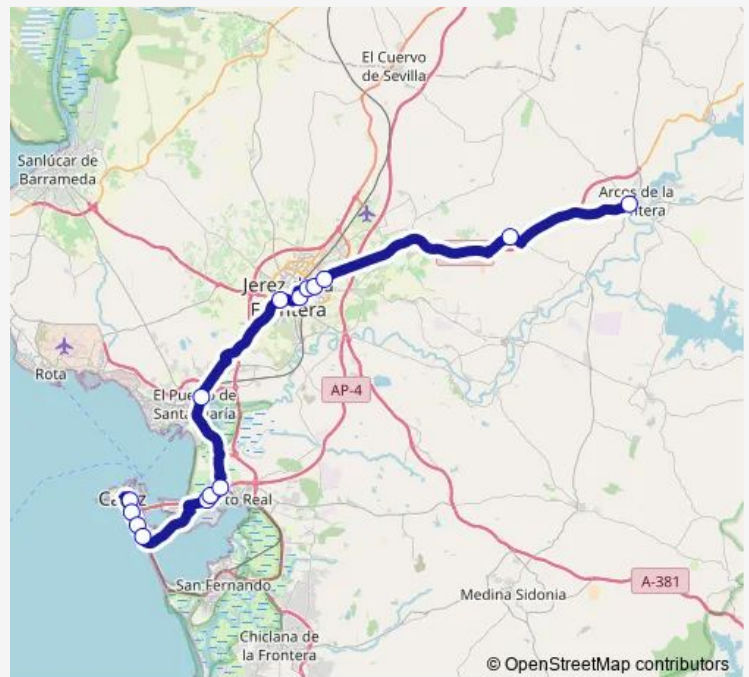

Estación De Autobuses Cádiz

Plaza Asdrúbal

Hospital Puerta Del Mar

Telegrafía Sin Hilos

Campus-C. Educación V

Campus-Ciencias V

Escuela Ingeniería V

Estación Fc El Pto. De Sta. María V

Route info

Direction: Estación De Autobuses Cádiz

Stops: 15

Trip Duration: 1 hour 34 min

Direction

Estación De Autobuses Arcos — Estación De Autobuses Cádiz

16 stops

[Open route schedule](#)