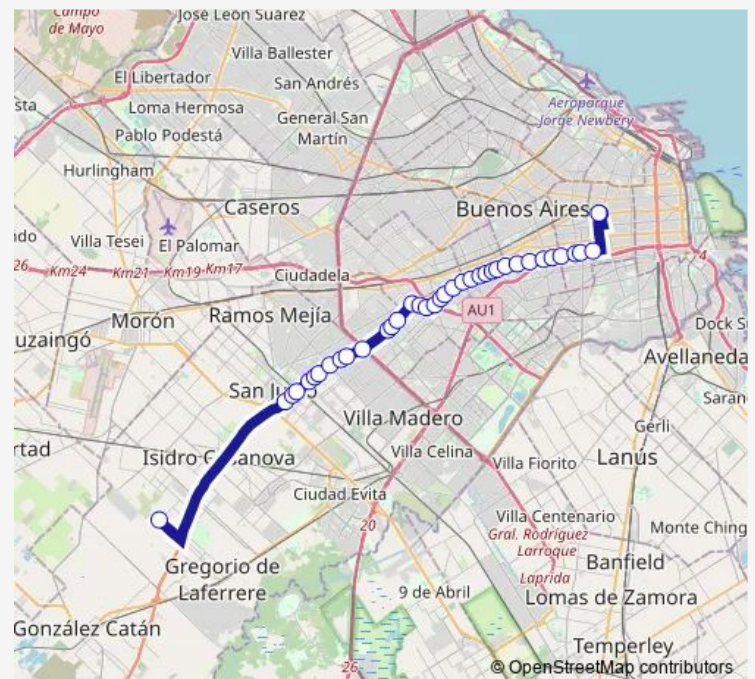

Bus 88L Jnamba088

[Go to website](#)

Direction

La bastilla y Luro — 2947 Rivadavia Av.

38 stops

[Open route schedule](#)

La bastilla y Luro

Metrobus Doctor Ignacio Arieta

4102 Directorio Av.

4016 Directorio Av.

3722 Directorio Av.

Route schedule

La bastilla y Luro — 2947 Rivadavia Av.

Monday 00:24-23:26

Tuesday 00:24-23:26

Wednesday 00:24-23:26

Thursday 00:24-23:26

Friday 00:24-23:26

Saturday 00:24-23:26

Sunday 00:24-23:26

Route info

Direction: La bastilla y Luro

Stops: 38

Trip Duration: 1 hour 3 min