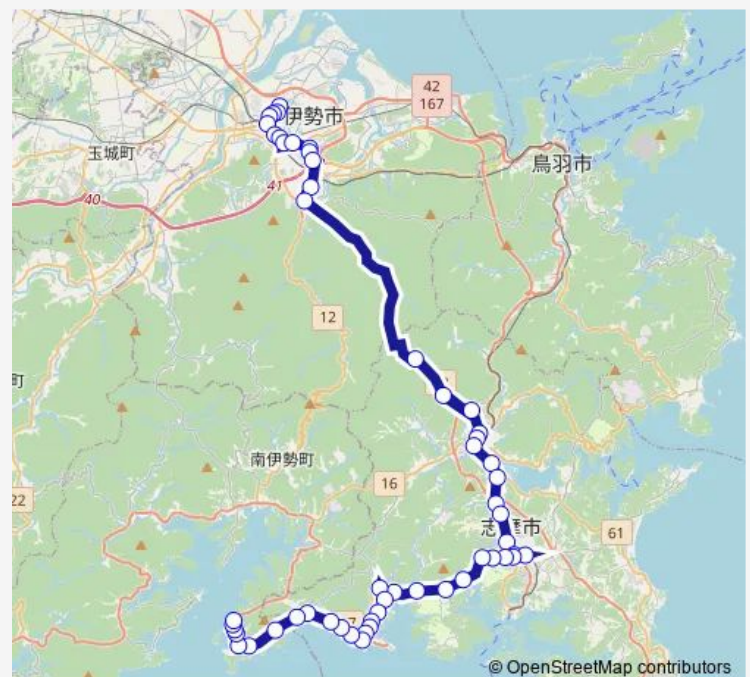

浅野

山口丘

横山登山口

Route schedule

伊勢市駅前 — 宿浦

Monday 16:08-18:08

Tuesday 16:08-18:08

Wednesday 16:08-18:08

Thursday 16:08-18:08

Friday 16:08-18:08

Saturday 16:08-18:08

Sunday 16:08-18:08

Route info

Direction: 伊勢市駅前

Stops: 50

Trip Duration: 1 hour 44 min

■ 宿浦線

BusMaps

鷺方西口

鷺方駅前

鷺方西口(郵便局前)

鷺方カヨウ

横山下

鷺方浜