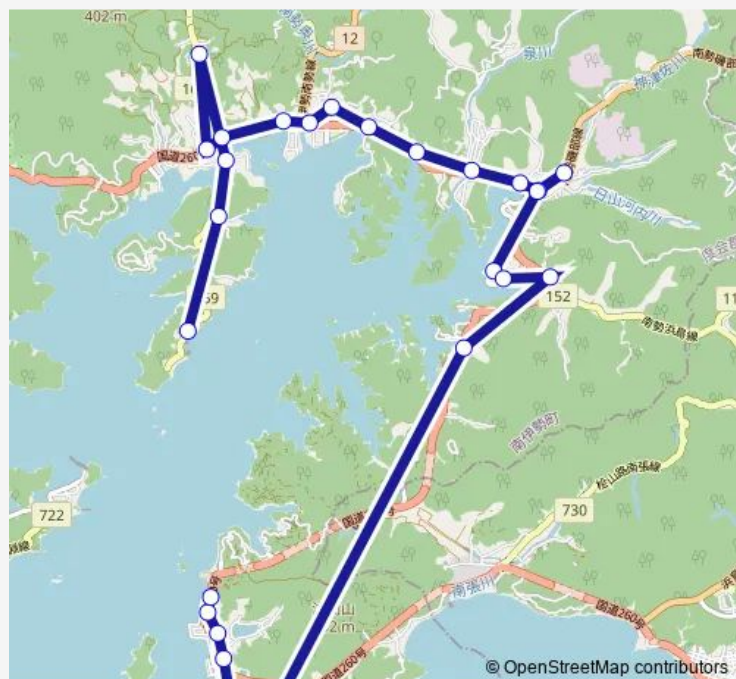

Direction

宿浦 — 中津浜浦

22 stops

[Open route schedule](#)

- 宿浦
- 船着場
- 宿浦漁協前
- 診療所前
- 田曾浦
- 田曾口
- 天理教前
- 木谷
- 下津浦海水浴場
- 下津浦
- 下津浦口
- 神津佐大橋
- 泉
- 佐田
- 南勢小学校前
- 薬局前
- 楓江橋
- 五ヶ所
- 南勢野添
- 高校前
- ワンバ

Route schedule

宿浦 — 中津浜浦

Monday	07:15-16:10
Tuesday	07:15-16:10
Wednesday	07:15-16:10
Thursday	07:15-16:10
Friday	07:15-16:10
Saturday	07:15-16:10
Sunday	07:15-16:10

Route info

Direction: 宿浦

Stops: 22

Trip Duration: 0 hour 37 min

■ 宿浦線

Direction

中津浜浦 — 宿浦

27 stops

[Open route schedule](#)

中津浜浦

ワンバ

高校前

Direction: 中津浜浦

Stops: 27

Trip Duration: 0 hour 53 min

船着場

宿浦

Direction

宿浦 — 町立南伊勢病院

24 stops