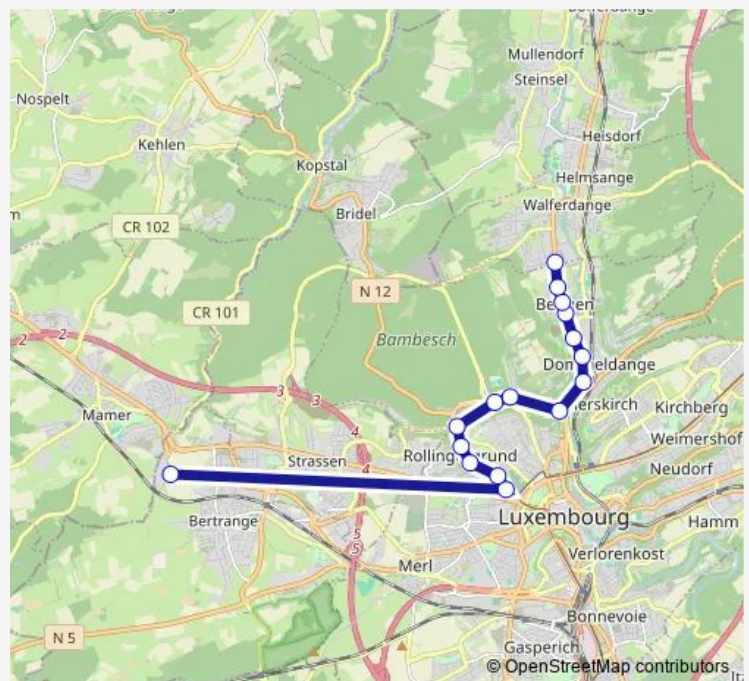

Bus EE5

[Go to website](#)

Direction

BERTRANGE, École européenne — Bereldange, rue du Pont

16 stops

[Open route schedule](#)

BERTRANGE, École européenne

LUX Rollingergrund, Biischtefabrick

LUX Eich, Eecher Klinick

LUX Dommeldange, Emile Metz

LUX Beggen, Henri Heymanns

LUX Beggen, Binnchen

LUX Beggen, Kierch

LUX Beggen, Bastogne

Bereldange, rue du Pont

Route schedule

BERTRANGE, École européenne — Bereldange, rue du Pont

Monday 16:45

Tuesday 13:15

Wednesday 16:45

Thursday 13:15-16:45

Friday 13:15-16:45

Saturday —

Sunday —

Route info

Direction: BERTRANGE, École européenne

Stops: 16

Trip Duration: 0 hour 33 min

EE5

Direction

LUX Beggen, rue du Pont — BERTRANGE, École européenne

16 stops