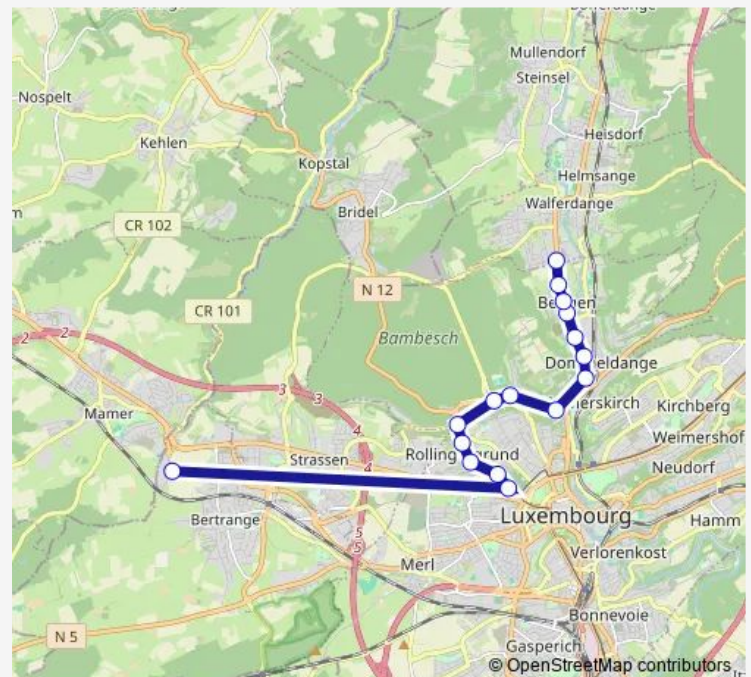

Rollingergrund, Val Fleuri

Rollingergrund, Bei der Fiels

Rollingergrund, Biischtefabrick

Bertrange, Ecole Européenne li

### Route schedule

Beggen, Rue du Pont — Bertrange, Ecole Européenne li

Monday 07:40

Tuesday 07:40

Wednesday 07:40

Thursday 07:40

Friday 07:40

Saturday —

### Route info

Direction: Beggen, Rue du Pont

Stops: 16

Trip Duration: 0 hour 38 min

■ Ee5

BusMaps

## Direction

Bertrange, Ecole Européenne li — Bereldange, Rue du Pont

16 stops

[Open route schedule](#)

Bertrange, Ecole Européenne li

Rollingergrund, Biischtefabrick

Rollingergrund, Bei der Fiels

Rollingergrund, Val Fleuri