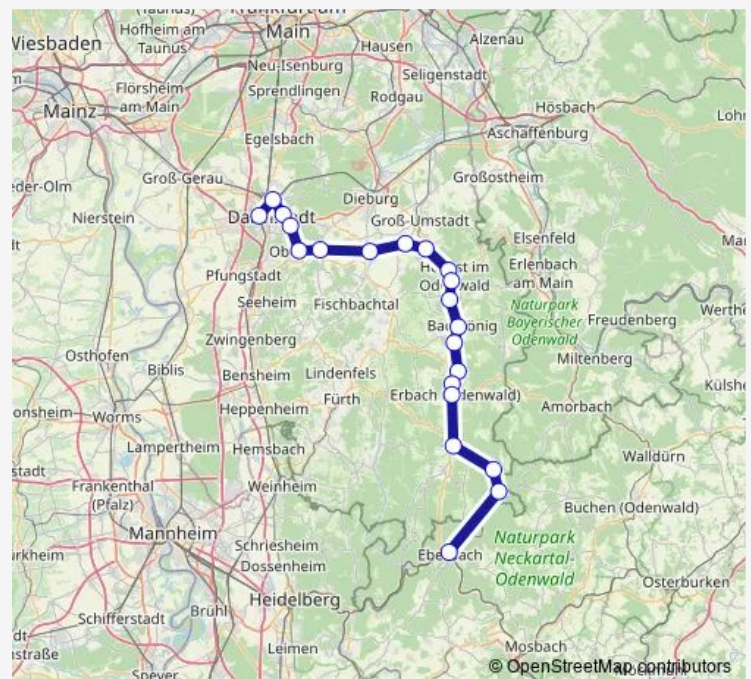

### Direction

Darmstadt Hauptbahnhof — Groß-Umstadt-Wiebelsbach Bahnhof

8 stops

[Open route schedule](#)

Darmstadt Hauptbahnhof

Darmstadt Nordbahnhof

Darmstadt Ostbahnhof

Darmstadt TU-Lichtwiese Bahnhof

Ober-Ramstadt Bahnhof

Reinheim (Odw.) Bahnhof

Otzberg-Lengfeld Bahnhof

Groß-Umstadt-Wiebelsbach Bahnhof

### Route schedule

Darmstadt Hauptbahnhof — Groß-Umstadt-Wiebelsbach Bahnhof

Monday 08:04

Tuesday 08:04

Wednesday 08:04

Thursday 08:04

Friday 08:04

Saturday —

### Route info

Direction: Darmstadt Hauptbahnhof

Stops: 8

Trip Duration: 0 hour 35 min

■ Rb81