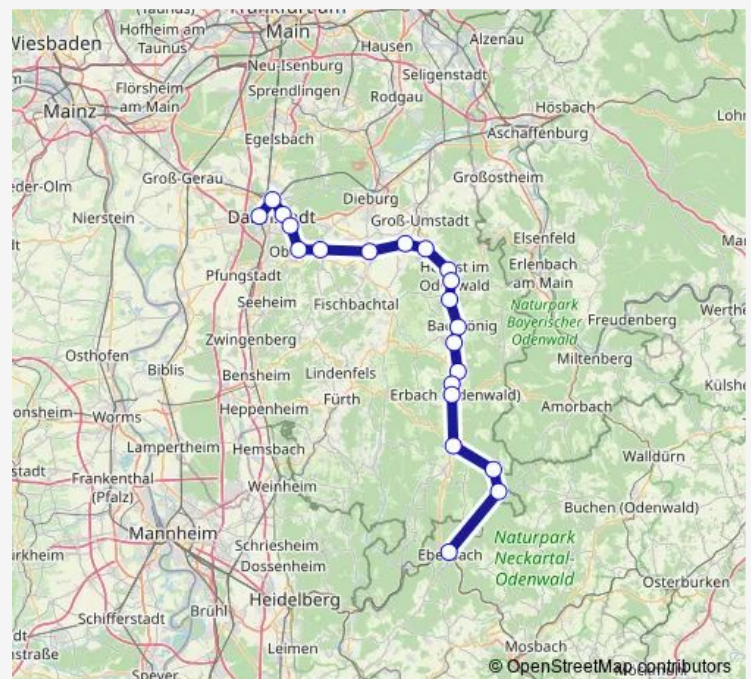

### Direction

Darmstadt Hauptbahnhof — Groß-Umstadt-Wiebelsbach Bahnhof

8 stops

[Open route schedule](#)

Darmstadt Hauptbahnhof

Darmstadt Nordbahnhof

Darmstadt Ostbahnhof

Darmstadt TU-Lichtwiese Bahnhof

Ober-Ramstadt Bahnhof

Reinheim (Odw.) Bahnhof

Otzberg-Lengfeld Bahnhof

Groß-Umstadt-Wiebelsbach Bahnhof

### Route schedule

Darmstadt Hauptbahnhof — Groß-Umstadt-Wiebelsbach Bahnhof

Monday 08:04

Tuesday 08:04

Wednesday 08:04

Thursday 08:04

Friday 08:04

Saturday —

### Route info

Direction: Darmstadt Hauptbahnhof

Stops: 8

Trip Duration: 0 hour 35 min

■ RB81