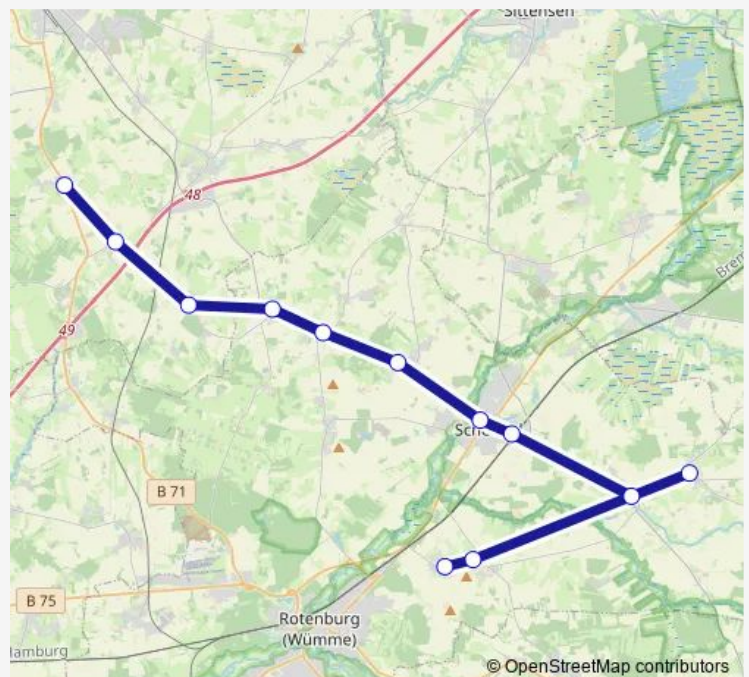

### Route schedule

Wohlsdorf(Scheeßel) — Wehldorf(Gyhum) Gasthaus Meyer

Monday

—

Tuesday

—

Wednesday

—

### Route info

Direction: Wohlsdorf(Scheeßel)

Stops: 12

Trip Duration: 0 hour 50 min

■ N87

## Direction

Wehldorf(Gyhum) Gasthaus Meyer — Wohlsdorf(Scheeßel)

12 stops

[Open route schedule](#)

Wehldorf(Gyhum) Gasthaus Meyer

Gyhum Ort

Hesedorf(Gyhum) Post

Scheeßel-Abbendorf Ortsmitte

## Route schedule

Wehldorf(Gyhum) Gasthaus Meyer — Wohlsdorf(Scheeßel)

Monday	—
Tuesday	—
Wednesday	—
Thursday	—
Friday	—
Saturday	25:24 <sup>+1</sup>
Sunday	03:30