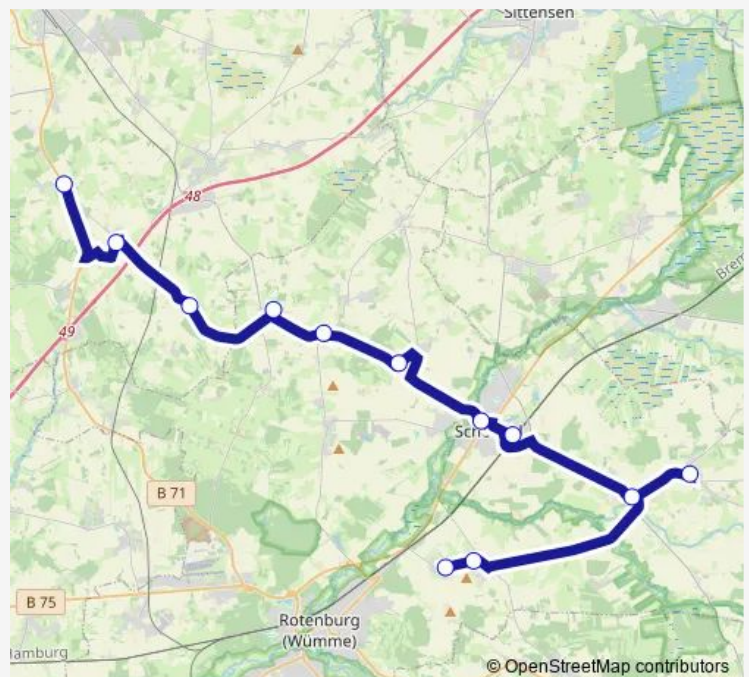

### Route schedule

Wehldorf(Gyhum) Gasthaus Meyer — Wohlsdorf(Scheeßel)

Monday

—

Tuesday

—

Wednesday

—

### Route info

Direction: Wehldorf(Gyhum) Gasthaus Meyer

Stops: 12

Trip Duration: 0 hour 48 min

■ N87

## Direction

Wohlsdorf(Scheeßel) — Wehldorf(Gyhum) Gasthaus Meyer

12 stops

[Open route schedule](#)

Wohlsdorf(Scheeßel)

Bartelsdorf(Scheeßel)

Ostervesede Feuerwehr

Westervesede Grobrügge