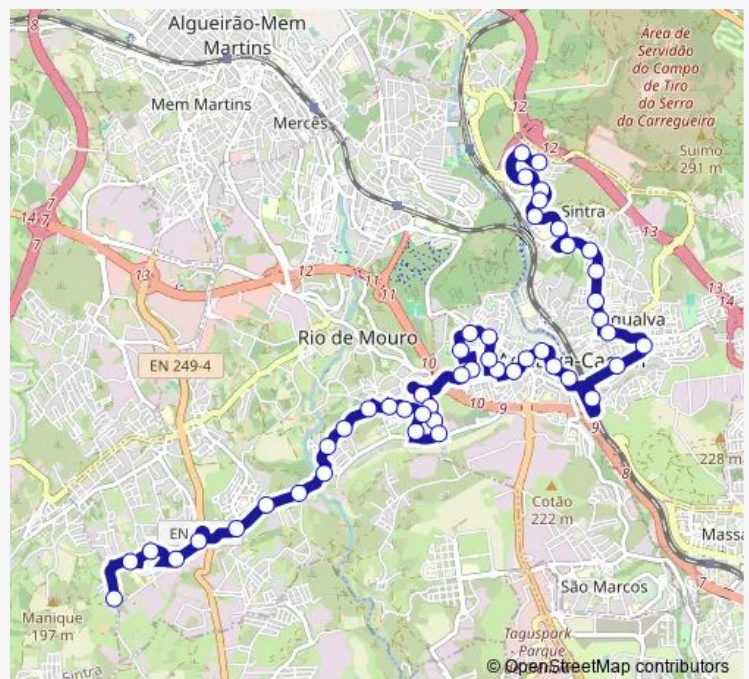

Bairro Tabaqueira (Eb 2 + 3 albarraque)

Bairro Tabaqueira (Mercado)

Bairro Tabaqueira (Usf)

Av Alfredo Silva (Estátua)

Av Alfredo da Silva (X) Tabaqueira

R Anastácio Pinto Soares 73a

R Anastácio Pinto Soares (X) Serra

R Manuel Fonseca (Fte X) R Ant Boto

R José Gomes Ferreira Fte 3

R José Gomes Ferreira Fte 19

R José Gomes Ferreira Fte 33

Route schedule

Casal Flosa — Mira Sintra (Mercado)

Monday	06:00-00:50 ⁺¹
Tuesday	06:00-00:50 ⁺¹
Wednesday	06:00-00:50 ⁺¹
Thursday	06:00-00:50 ⁺¹
Friday	06:00-00:50 ⁺¹
Saturday	07:00-21:30
Sunday	07:35-20:35

Route info

Direction: Casal Flosa

Stops: 47

Trip Duration: 0 hour 37 min

1209 — Bairro da Felosa - Mira Sintra (Mercado) via Cemitério

R da Esperança (Supermercado)

R Ilha Sta Maria 3

R da Esperança (Escola Gama Barros)