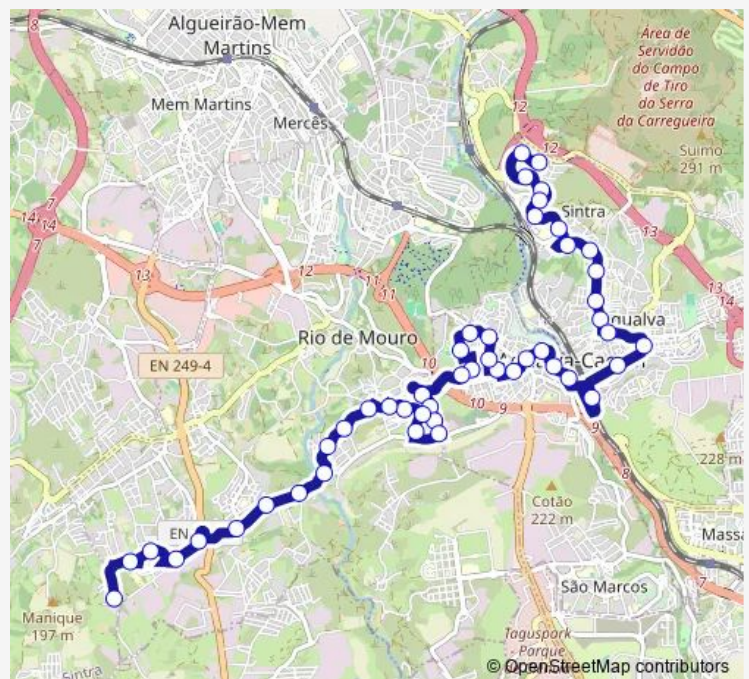

Bairro Tabaqueira (Eb 2 + 3 albarraque)

Bairro Tabaqueira (Mercado)

Bairro Tabaqueira (Usf)

Av Alfredo Silva (Estátua)

Av Alfredo da Silva (X) Tabaqueira

R Anastácio Pinto Soares 73a

R Anastácio Pinto Soares (X) Serra

R Manuel Fonseca (Fte X) R Ant Boto

R José Gomes Ferreira Fte 3

R José Gomes Ferreira Fte 19

R José Gomes Ferreira Fte 33

Route schedule

Casal Flosa — Mira Sintra (Mercado)

Monday	06:00-00:50 ⁺¹
Tuesday	06:00-00:50 ⁺¹
Wednesday	06:00-00:50 ⁺¹
Thursday	06:00-00:50 ⁺¹
Friday	06:00-00:50 ⁺¹
Saturday	07:00-21:30
Sunday	07:35-20:35

Route info

Direction: Casal Flosa

Stops: 47

Trip Duration: 0 hour 56 min

1209 — Bairro da Felosa - Mira Sintra (Mercado) via Cemitério

R da Esperança (Supermercado)

R Ilha Sta Maria 3

R da Esperança (Escola Gama Barros)