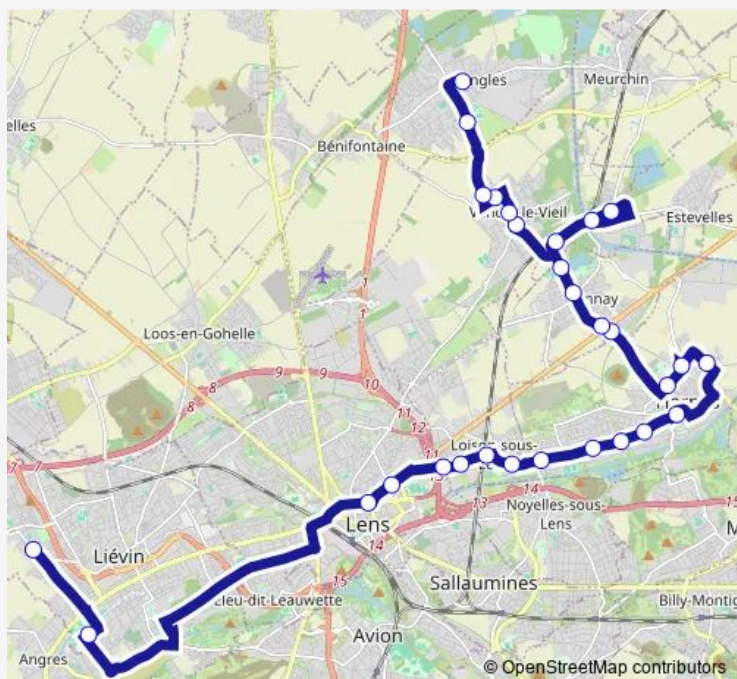

### Direction

Mairie — Lycée Hennebique

29 stops

[Open route schedule](#)

- Mairie
- Rue André Pezé
- Ehpad
- Desrousseaux Q1
- Mairie
- Salengro
- De Gaulle
- Mairie 1
- Gare
- Marais d'Annay
- Mairie
- Rue Mattei
- Mont Doré
- Collège Hugo
- Valmy
- Rue Léon Duhamel
- Mairie 3
- Charles Debarge
- Coulée Verte
- Bellevue
- Renoir

### Route schedule

Mairie — Lycée Hennebique

Monday	06:41
Tuesday	06:41
Wednesday	06:41
Thursday	06:41
Friday	06:41
Saturday	—
Sunday	—

### Route info

Direction: Mairie

Stops: 29

Trip Duration: 1 hour 8 min

Mairie

Gare 3

Azalées

Serroën

Stade L.Lagrange

4 septembre

Lycée H. Darras

Lycée Hennebique

**Direction**

Lycée Hennebique — Mairie

29 stops

[Open route schedule](#)