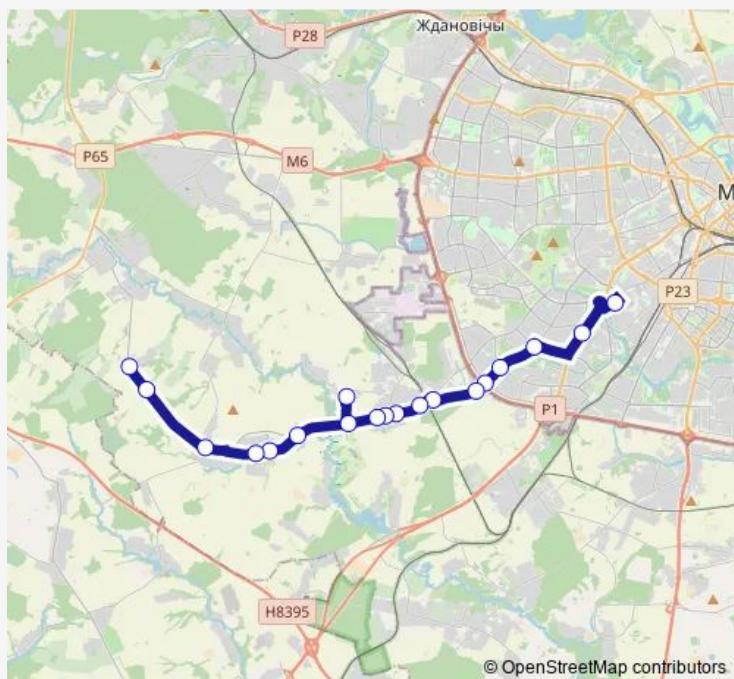

### Route schedule

Дубянцы — АС Юго-Западная

Monday	17:08
Tuesday	17:08
Wednesday	17:08
Thursday	17:08
Friday	17:08
Saturday	09:00
Sunday	09:00

### Route info

Direction: Дубянцы

Stops: 19

Trip Duration: 0 hour 52 min

■ 297 (Минск - Дубенцы через Новый Двор)

## Direction

АС Юго-Западная (пригород) — Дубянцы

19 stops

[Open route schedule](#)

АС Юго-Западная (пригород)

ст.м. Петровщина

Универсам Брест

Громова