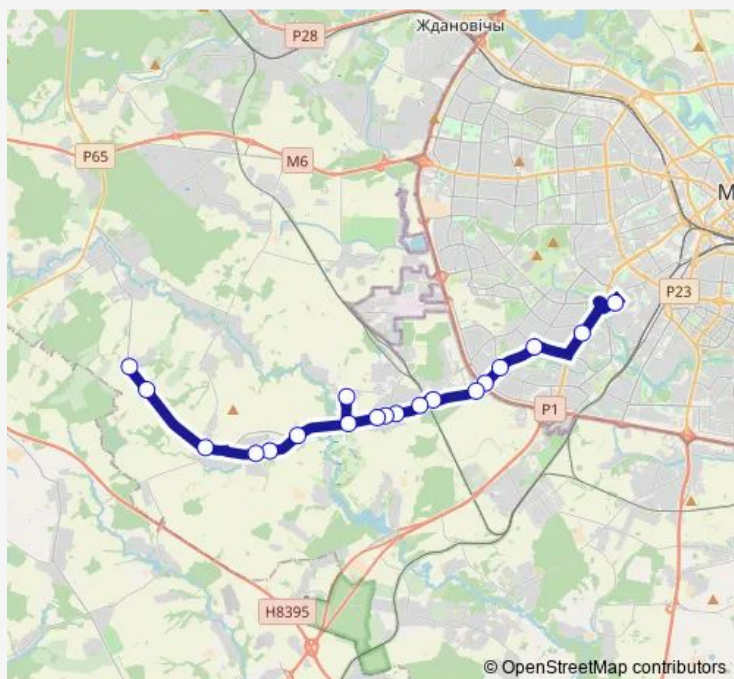

АС Юго-Западная

Route schedule

Дубянцы — АС Юго-Западная

Monday	17:08
Tuesday	17:08
Wednesday	17:08
Thursday	17:08
Friday	17:08
Saturday	09:00
Sunday	09:00

Route info

Direction: Дубянцы

Stops: 19

Trip Duration: 0 hour 52 min

■ 297 (Минск - Дубенцы через Новый Двор)

BusMaps

Direction

АС Юго-Западная (пригород) — Дубянцы

19 stops

[Open route schedule](#)

АС Юго-Западная (пригород)

ст.м. Петровщина