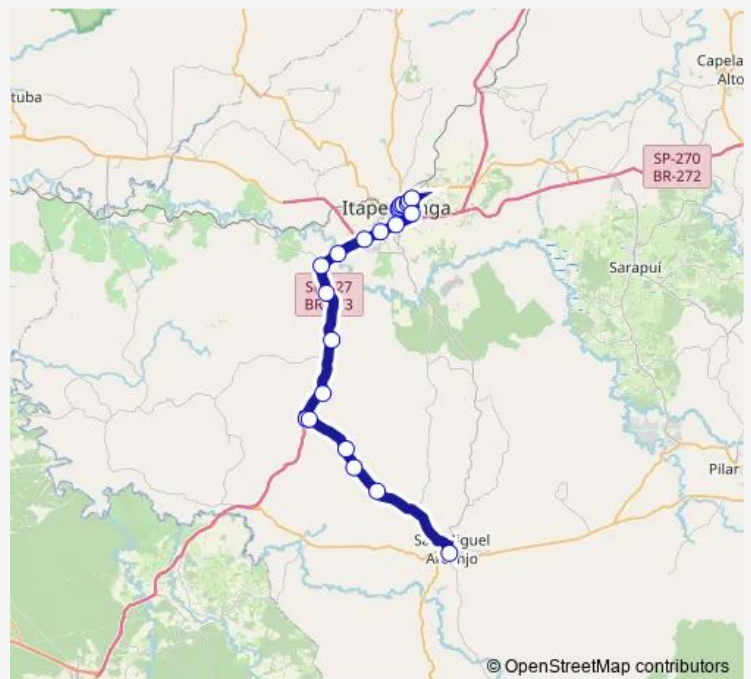

22 stops

[Open route schedule](#)

- Rua Coronel Afonso (oposto ao n 685)
- Rua Pedro Marques 675 - Centro Itapetininga - SP 18200-270 Brasil
- Rua Dr. Virgilio de Rezende 432 - Centro Itapetininga - SP 18201 Brasil
- Rua Dr. Virgilio de Rezende 630 - Centro Itapetininga - SP 18201 Brasil
- R. Dr. Virgilio de Rezende 1060 - Centro Itapetininga - SP 18200-046 Brasil
- Av. Antonio Vieira de Moraes 443 - Anglo Itapetininga - Centro Itapetininga - SP 18201-490 Brasil
- Terminal Rodoviario de Itapetininga
- SPA-162/270 km 02 sul - Vila Nova Itapetininga Itapetininga - SP 18203-110 Brasil
- Rodovia Raposo Tavares- SP 270 km. 164
- Rodovia Raposo Tavares- SP 270 km. 166
- SP-270 Rod. Raposo Tavares km 1681 oeste - Jardim Bela Vista Itapetininga - SP 18207 Brasil
- BR-373 - Estr. Francisco Cesar Rosa - Vila Sottemo Itapetininga - SP 18207-796 Brasil
- Rodovia Professor Francisco da Silva Pontes- SP 127 km. 163
- SP-127 km 1654 sul - Conceicao Itapetininga - SP Brasil
- SP-127 km 1704 sul - Conceicao - Conceicao Itapetininga - SP Brasil

**Route schedule**

Rua Coronel Afonso (oposto ao n 685) — Terminal Rodoviario Bento Franca - Sao Miguel Arcanjo - Vila Nova Sao Miguel Arcanjo - SP 18230-000 Brasil

Monday	07:30-17:30
Tuesday	07:30-17:30
Wednesday	07:30-17:30
Thursday	07:30-17:30
Friday	07:30-17:30
Saturday	09:30-18:00
Sunday	—

**Route info**

Direction: Rua Coronel Afonso (oposto ao n 685)  
 Stops: 22  
 Trip Duration: 1 hour 25 min

Rodovia Professor Francisco da Silva Pontes- SP 127 km.  
176

Rua Francisco Quintino de Albuquerque 60 - Gramadinho  
Itapetininga - SP Brasil

## Route info

Direction: Terminal Rodoviario Bento Franca - Sao Miguel Arcanjo - Vila Nova Sao Miguel Arcanjo - SP 18230-000 Brasil

Stops: 26

Trip Duration: 1 hour 25 min

SPA-162/270 km 02 norte - Vila Nova Itapetininga Itapetininga - SP 18203-110 Brasil