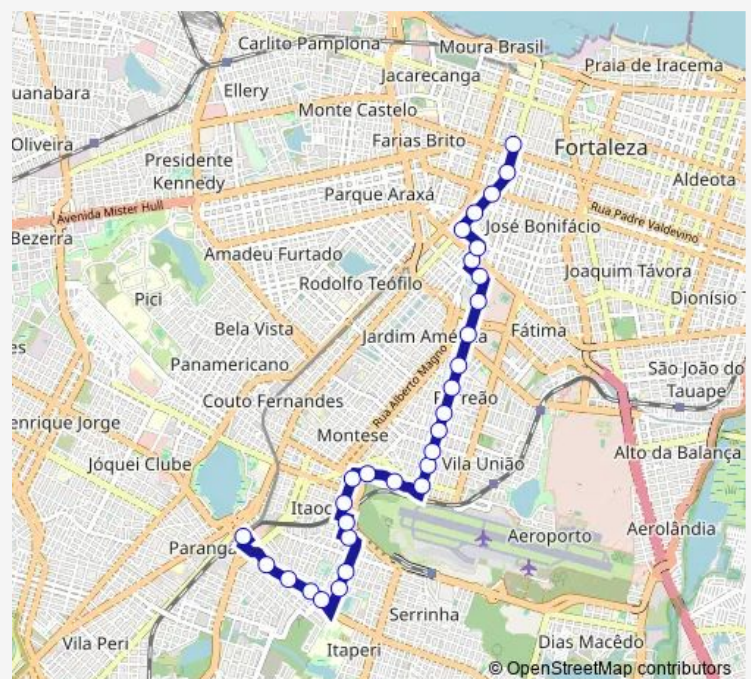

Avenida Expedicionarios, 4821

Avenida Expedicionarios, 1581

Avenida DOS Expedicionarios, 4285

Avenida DOS Expedicionarios, 3911

Route schedule

Praça Terminal Parangaba, Sn — RUA Pedro Primeiro, Sn

Monday 04:40-23:10

Tuesday 04:40-23:10

Wednesday 04:40-23:10

Thursday 04:40-23:10

Friday 04:40-23:10

Saturday 04:40-23:12

Sunday —

Route info

Direction: Praça Terminal Parangaba, Sn

Stops: 30

Trip Duration: 0 hour 35 min

403-Parangaba/Expedicionários/Centro — Parangaba/Expedicionários/Centro

Avenida DOS Expedicionarios, 3442

RUA Paulino Nogueira, 77

RUA MAL Deodoro, Sn

RUA MAL Deodoro, 733

Travessa Juvenal Galeno, Sn

Avenida DA Universidade, 2385

Avenida DA Universidade, 2068

RUA GAL Sampaio, 1731

RUA Pedro Primeiro, Sn

Direction

RUA Pedro Primeiro, Sn — Praça Terminal Parangaba, Sn

35 stops