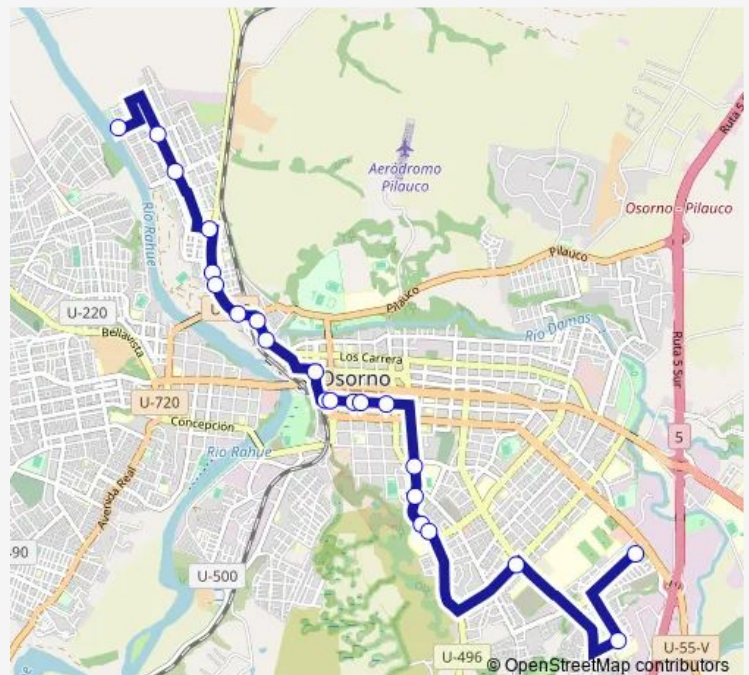

Doctor Guillermo Buhler / Los Conquistadores

Doctor Guillermo Buhler / Hospital Del Trabajador

Hospital Osorno

Diego De Almagro / El Dorado

Le Mans / Eduardo Meyer E

Route schedule

Terminal De Buses Línea 26 — Francia / Luisa Schöner

Monday 06:50

Tuesday 06:50

Wednesday 06:50

Thursday 06:50

Friday 06:50

Saturday 07:30

Sunday 08:30

Route info

Direction: Terminal De Buses Línea 26

Stops: 22

Trip Duration: 0 hour 27 min

L26v1 — Población Parque Norte - Casas De Bellavista **BusMaps**

Direction

Francia / Luisa Schöner — Terminal De Buses Línea 26

27 stops

Monday 07:17

Tuesday 07:17

Wednesday 07:17

Thursday 07:17

Friday 07:17

Saturday 07:57

Sunday 08:57

Route info