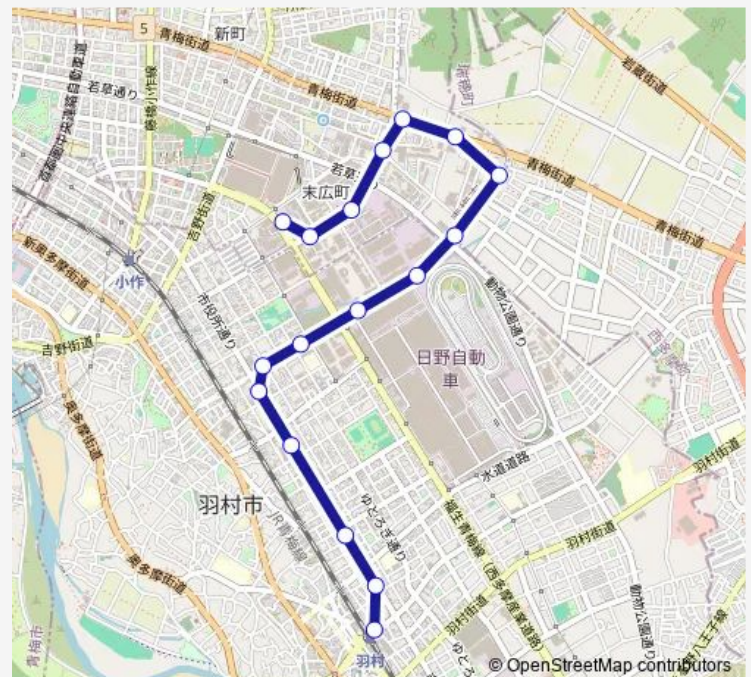

Direction

羽村駅東口 — 西東京バス青梅支所

17 stops

[Open route schedule](#)

羽村駅東口

富士見小学校入口

図書館入口 (羽村市)

羽村市役所

栄町 2 丁目 (羽村市)

栄町 2 丁目北 (羽村市)

栄小学校

日野自動車北門 (羽村市)

ジェイテクト前

新町端野

青梅新町境

新町 9 丁目

中原

新町東

住友前

末広町 1 丁目

西東京バス青梅支所

Route schedule

羽村駅東口 — 西東京バス青梅支所

Monday 08:38

Tuesday 08:38

Wednesday 08:38

Thursday 08:38

Friday 08:38

Saturday 08:38

Sunday 08:38

Route info

Direction: 羽村駅東口

Stops: 17

Trip Duration: 0 hour 18 min