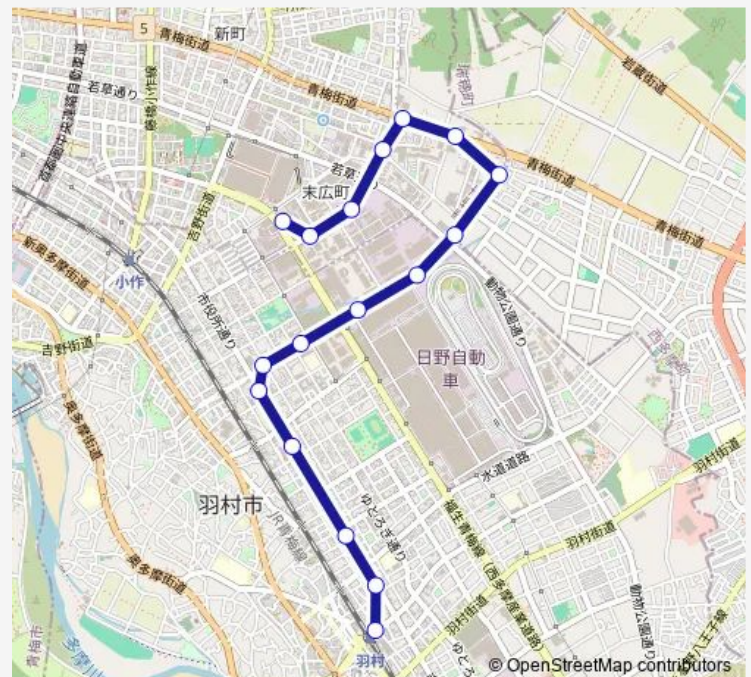

Direction

羽村駅東口 — 西東京バス青梅支所

17 stops

[Open route schedule](#)

羽村駅東口

富士見小学校入口

図書館入口 (羽村市)

羽村市役所

栄町 2 丁目 (羽村市)

栄町 2 丁目北 (羽村市)

栄小学校

日野自動車北門 (羽村市)

ジェイテクト前

新町端野

青梅新町境

新町 9 丁目

中原

新町東

住友前

末広町 1 丁目

西東京バス青梅支所

Route schedule

羽村駅東口 — 西東京バス青梅支所

Monday 08:38

Tuesday 08:38

Wednesday 08:38

Thursday 08:38

Friday 08:38

Saturday 08:38

Sunday 08:38

Route info

Direction: 羽村駅東口

Stops: 17

Trip Duration: 0 hour 18 min