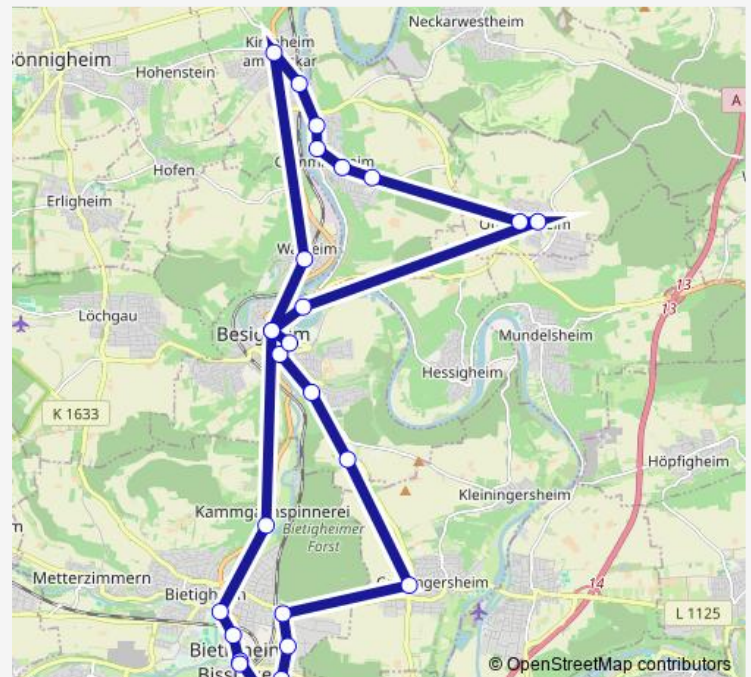

Monorail N58 Bietigheim - Großingersheim - Besigheim - Ottmarsheim - Gemmrigheim - Kirchheim (N) - Walheim - Besigheim - Bietigheim

[Go to website](#)

Direction

Bietigheim ZOB Bstg 6 — Bietigheim ZOB Bstg 3

Gemmrigh. Niedere Klinge

Gemmrigheim Kurze Straße

Gemmrigheim Papierfabrik

Gemmrigheim Sportplatz

Kirchheim (N) Bf

Kirchheim (N) Schillerpl.

Route schedule

Bietigheim ZOB Bstg 6 — Bietigheim ZOB Bstg 3

Monday 03:01-04:01

Tuesday —

Wednesday 26:01⁺¹

Thursday 03:01-02:01⁺¹

Friday 03:01-02:01⁺¹

Saturday 03:01-02:01⁺¹

Sunday 03:01-02:01⁺¹

Route info

Direction: Bietigheim ZOB Bstg 6

Stops: 26

Trip Duration: 0 hour 56 min

Walheim Bf

Besigheim Auf dem Kies

Bietigh. Kammgarnspinn. B27

Bietigheim Auwiesenbrücke

Bietigheim DIw