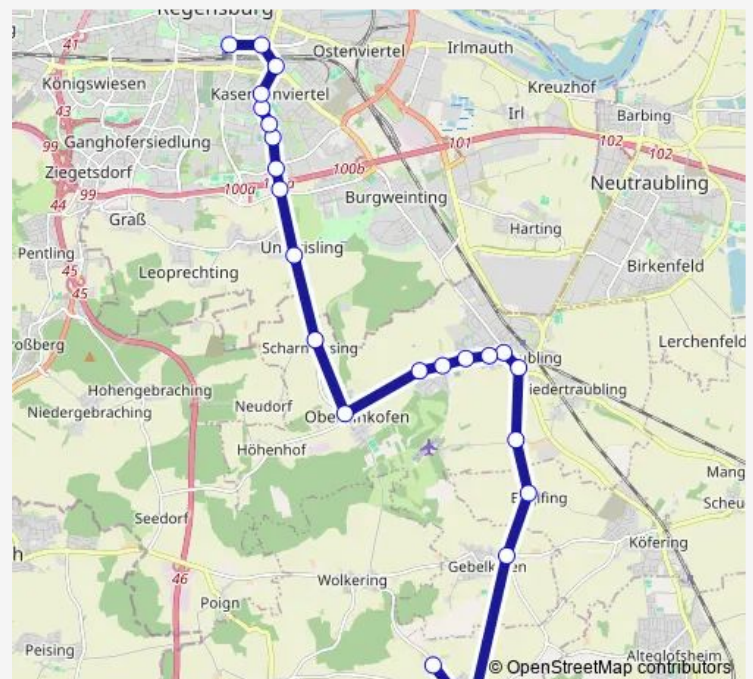

Gebelkofen Abzw.

Egglfing

Abzw. Einthal

Obertraubling Kreuzung B15

Obertraubling Kirche

Obertraubling Grundschule

Obertraubling Mühlenweg

Piesenkofen Einthaler Weg

Piesenkofen Erlenring

Oberhinkofen

Scharmassing

Unterisling

Jahnstadion Regensburg

Johann-Hösl-Straße

Tulpenweg

An der Iselrinne

Brahmsstraße

Route schedule

Thalmassing Stadtberg — Regensburg Hbf

Monday 06:48-13:04

Tuesday 06:48-13:04

Wednesday 06:48-13:04

Thursday 06:48-13:04

Friday 06:48-13:04

Saturday —

Sunday —

Route info

Direction: Thalmassing Stadtberg

Stops: 25

Trip Duration: 0 hour 38 min

Alfons-Auer-Straße

Hermann-Geib-Straße