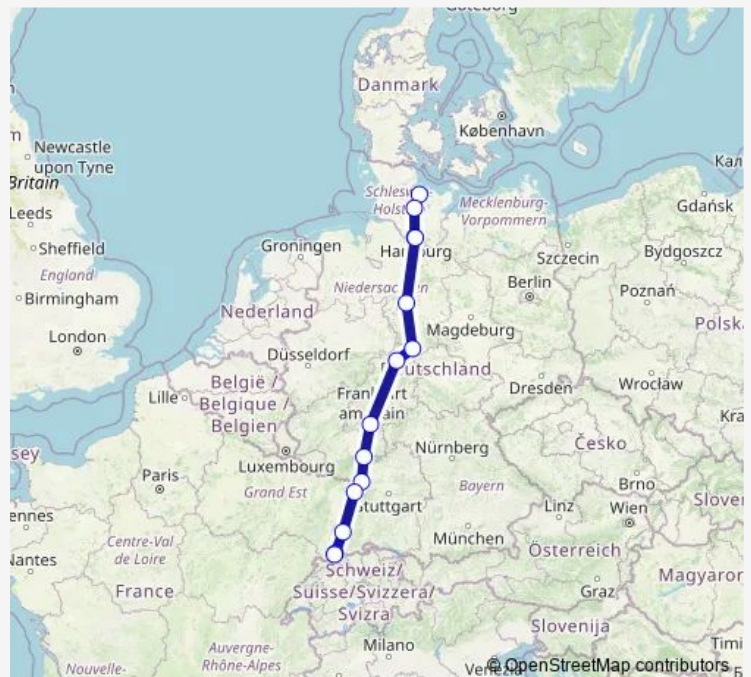

Freiburg(Breisgau) Hbf

Baden-Baden

Karlsruhe Hbf

Mannheim Hbf

Frankfurt(Main)Hbf

Kassel-Wilhelmshöhe

Göttingen

Hannover Hbf

Wednesday 11:06

Thursday —

Friday —

Saturday 11:06

Sunday 11:06

Route info

Direction: Basel Sbb

Stops: 14

Trip Duration: 7 hour 37 min

Direction

Kiel Hbf — Basel Sbb

13 stops

[Open route schedule](#)

Kiel Hbf

Neumünster

Hamburg Dammtor

Hamburg Hbf

Hannover Hbf

Göttingen

Kassel-Wilhelmshöhe

Frankfurt(Main)Hbf

Mannheim Hbf

Karlsruhe Hbf

Freiburg(Breisgau) Hbf