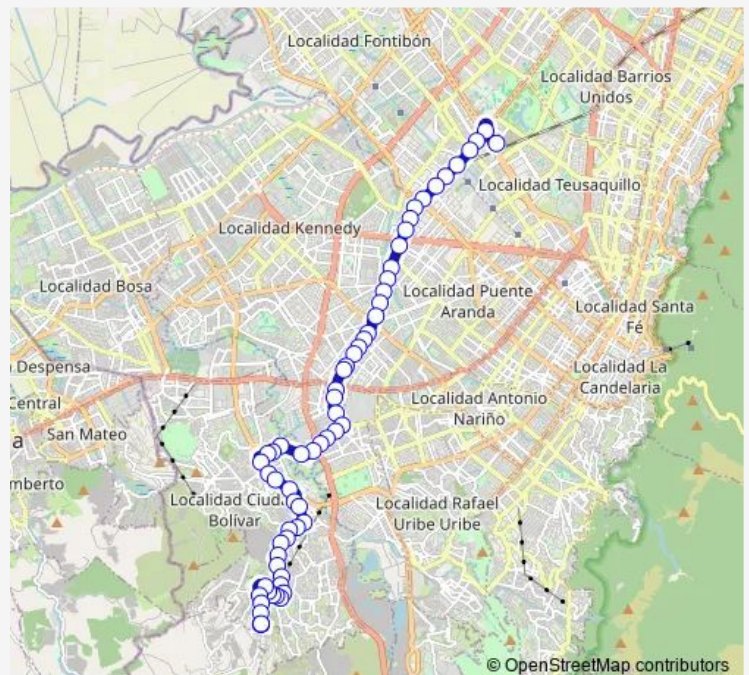

AK 68 - CL 30 Sur

AK 68 - CL 35A Sur

AK 68 - CL 37 Sur

Route schedule

DG 77 Sur - KR 25A Alpes — DG 77 Sur - KR 25A Alpes

Monday 04:00-19:51

Tuesday 04:00-19:51

Wednesday 04:00-19:51

Thursday 04:00-19:51

Friday 04:00-19:51

Saturday 05:13-19:51

Sunday 06:42-19:41

Route info

Direction: DG 77 Sur - KR 25A Alpes

Stops: 62

Trip Duration: 4 hour 9 min

H627 — Alpes

BusMaps

AK 68 - CL 38 Sur

AK 68 - CL 38H Sur

AK 68 - CL 39I Sur

KR 53 - DG 45B Sur

KR 51 - DG 49 Sur

CL 51 Sur - KR 38

CL 51 Sur - KR 34

AV. J. Gaitán C. - DG 50 Sur

AV. J. Gaitán C. - CL 54 Sur

AV. J. Gaitán C. - AV. Boyacá

AV. J. Gaitán C. - DG 58 Sur

AV. J. Gaitán C. - CL 58 Sur

AV. J. Gaitán C. - CL 58B Sur

KR 48 G - CL 58 G Sur