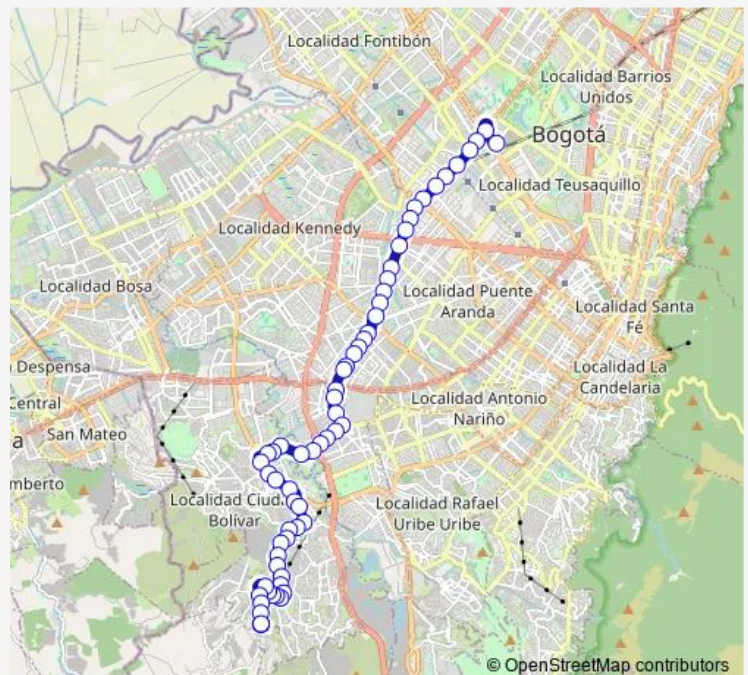

AK 68 - CL 30 Sur

AK 68 - CL 35A Sur

AK 68 - CL 37 Sur

Route schedule

DG 77 Sur - KR 25A Alpes — DG 77 Sur - KR 25A Alpes

Monday 04:00-19:51

Tuesday 04:00-19:51

Wednesday 04:00-19:51

Thursday 04:00-19:51

Friday 04:00-19:51

Saturday 05:13-19:51

Sunday 06:42-19:41

Route info

Direction: DG 77 Sur - KR 25A Alpes

Stops: 62

Trip Duration: 3 hour 22 min

H627 — Alpes

BusMaps

AK 68 - CL 38 Sur

AK 68 - CL 38H Sur

AK 68 - CL 39I Sur

KR 53 - DG 45B Sur

KR 51 - DG 49 Sur

CL 51 Sur - KR 38

CL 51 Sur - KR 34

AV. J. Gaitán C. - DG 50 Sur

AV. J. Gaitán C. - CL 54 Sur

AV. J. Gaitán C. - AV. Boyacá

AV. J. Gaitán C. - DG 58 Sur

AV. J. Gaitán C. - CL 58 Sur

AV. J. Gaitán C. - CL 58B Sur

KR 48 G - CL 58 G Sur