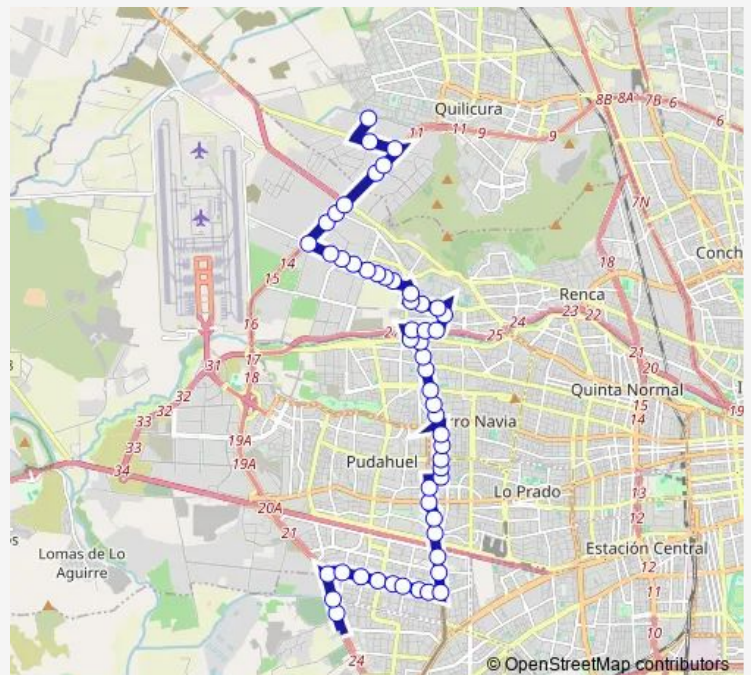

Pi747-Av. Teniente Cruz / esq. Avenida La Travesia

Pi748-Av. Teniente Cruz / esq. Claudio Arrau

Pj82-Parada 2 / (M) Barrancas

Pj83-Av. Teniente Cruz / esq. José Villagra

Pj84-Parada 2 / (M) Pudahuel

Pj85-Av. Teniente Cruz / esq. Ricardo Vial

Pj1697-Estados Unidos / esq. Wisconsin

Pj1696-Estados Unidos / esq. Puerto Rico

Pj1695-Estados Unidos / esq. Av. San Francisco

Pj1691-Estados Unidos / esq. Tomás Alba Edison

Route schedule

Pi241-Av. Américo Vespucio / esq. Avenida Los Mares — Pb2029-Saladillo / esq. Colo Colo

Monday	00:00
Tuesday	00:00
Wednesday	00:00
Thursday	00:00
Friday	00:00
Saturday	00:00
Sunday	00:00

Route info

Direction: Pi241-Av. Américo Vespucio / esq. Avenida Los Mares

Stops: 53

Trip Duration: 1 hour 2 min