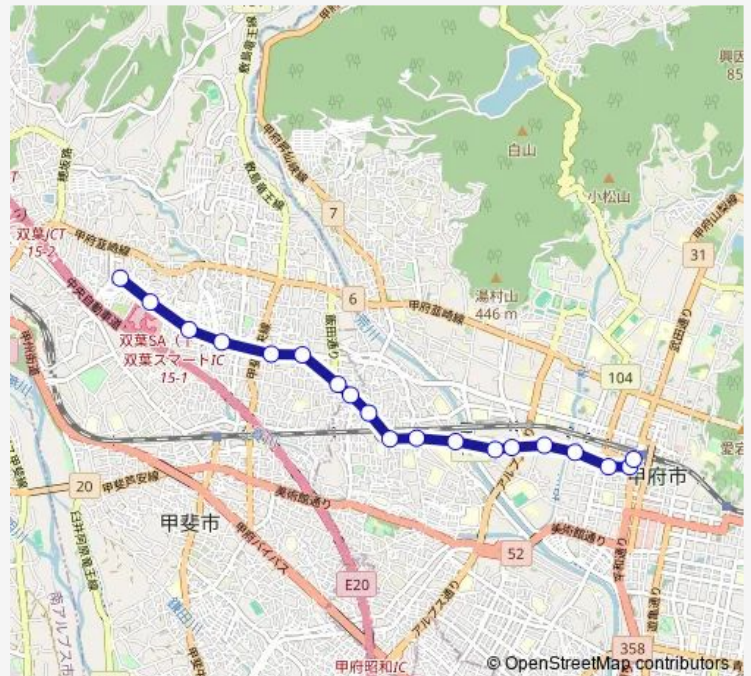

Bus 25:双葉ニュータウン発 甲府駅バスターミナル方面行き
 双葉ニュータウン発 甲府駅バスターミナル方面行き
 き(25:甲府駅 ~ 飯田 ~ 東海高校 ~ 大下条北 ~ さつきの
 団地 ~ 双葉ニュータウン)

[Go to website](#)

Direction

双葉ニュータウン — 甲府駅バスターミナル

19 stops

[Open route schedule](#)

- 双葉ニュータウン
- 響が丘 レストラン山交入口
- 登美希望が丘
- さつきの団地
- 大下条北
- 中下条南
- 長塚入口
- 長塚東
- 池田二丁目
- 東海高校
- 長松寺町
- 甲府城西高校
- 八幡神社入口
- 甲府地方気象台
- 飯田三丁目
- 宝一丁目
- 丸の内二丁目西
- 丸の内二丁目東 (降車専用)
- 甲府駅バスターミナル

Route schedule

双葉ニュータウン — 甲府駅バスターミナル

Monday	07:16-14:59
Tuesday	07:16-14:59
Wednesday	07:16-14:59
Thursday	07:16-14:59
Friday	07:16-14:59
Saturday	07:29-10:05
Sunday	07:29-10:05

Route info

Direction: 双葉ニュータウン

Stops: 19

Trip Duration: 0 hour 20 min

25:双葉ニュータウン発 甲府駅バスターミナル方面行き Bus time schedules and route maps are available in an offline PDF at busmaps.com. Use the busmaps.com website to see live bus times, train schedule or subway schedule, and step-by-step directions for all public transit in Kofu