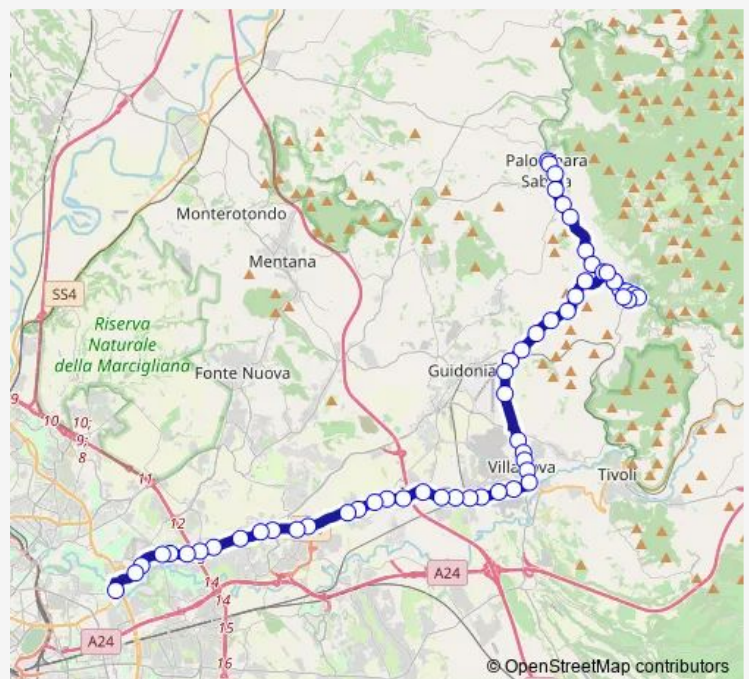

**Route schedule**

Palombara | Viale Rieti # f14836 — ROMA | Ponte Mammolo (Metro B) # f9021

Monday	08:00-16:00
Tuesday	08:00-16:00
Wednesday	08:00-16:00
Thursday	08:00-16:00
Friday	08:00-16:00
Saturday	08:00-17:00
Sunday	09:00-17:15

**Route info**

Direction: Palombara | Viale Rieti # f14836

Stops: 57

Trip Duration: 1 hour 25 min

Marcellina | Via Maremmana (Km 25) # f11727

Marcellina | Via Maremmana (Km 26) # f11728

Marcellina | Vocabolo Competella # f11729