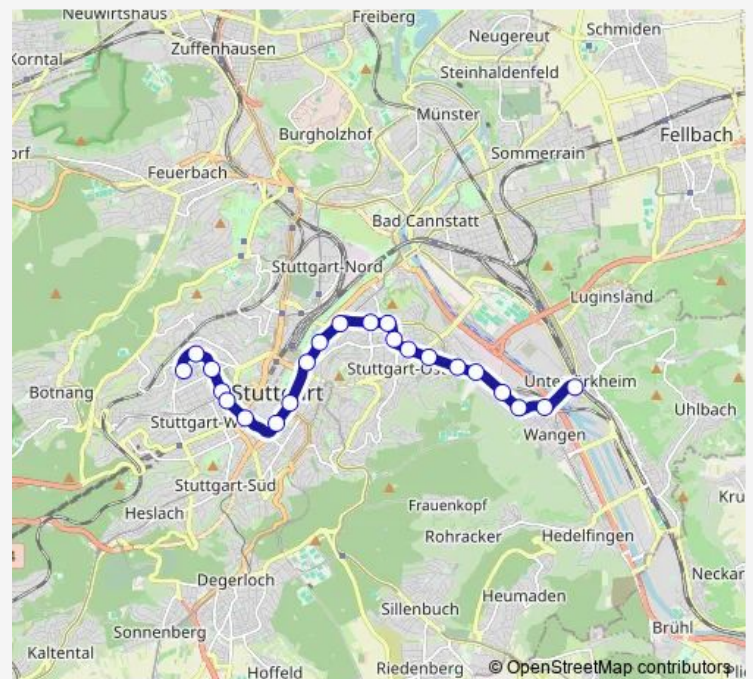

Rosenberg-/Seidenstraße

Berliner Platz (Liederhalle) Gleis 4

Berliner Platz (Hohe Straße)

Rotebühlplatz

Rathaus

Charlottenplatz Gleis 2

Staatsgalerie Gleis 2

Neckartor

Im Degen

Inselstraße

Wasenstraße Gleis 2

Route schedule

Hölderlinplatz — Untertürkheim Bf Gleis 12

Monday 04:11-00:42⁺¹

Tuesday 04:11-00:42⁺¹

Wednesday 04:11-00:42⁺¹

Thursday 04:11-00:42⁺¹

Friday 04:11-00:42⁺¹

Saturday 04:32-00:42⁺¹

Sunday 04:32-00:42⁺¹

Route info

Direction: Hölderlinplatz

Stops: 22

Trip Duration: 0 hour 27 min

■ U4 — Untertürkheim - Charlottenplatz - Hölderlinplatz

Direction

Untertürkheim Bf Gleis 11 — Hölderlinplatz

22 stops

[Open route schedule](#)

Untertürkheim Bf Gleis 11

Wasenstraße Gleis 1

Inselstraße