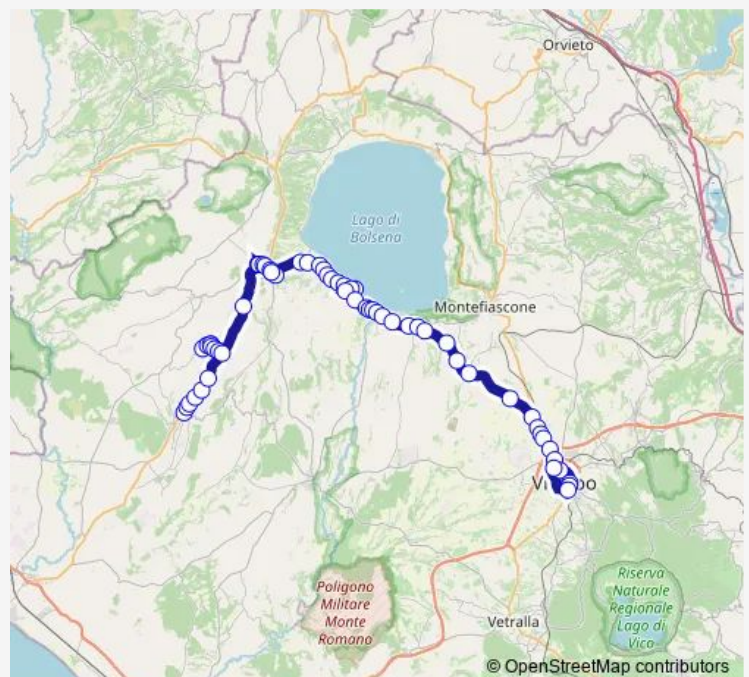

Route schedule

Canino | Piazza Bonaparte # f00007 — VITERBO | Riello # f641

Monday 06:50

Tuesday 06:50

Wednesday 06:50

Thursday 06:50

Friday 06:50

Saturday 06:55

Sunday —

Route info

Direction: Canino | Piazza Bonaparte # f00007

Stops: 63

Trip Duration: 1 hour 20 min

Valentano | Via Ritiro (Deposito) # f395

Valentano | Via Ritiro Via Verentana # f522

Valentano | Via Moro # f525

CAPODIMONTE | Via Verentana (Km 15) # f646

CAPODIMONTE | Viale R. Margherita Via Verentana # f647

CAPODIMONTE | V.le R. Margherita Via Isola Martana # f648

CAPODIMONTE | Viale R. Margherita Viale S. Antonio # f649