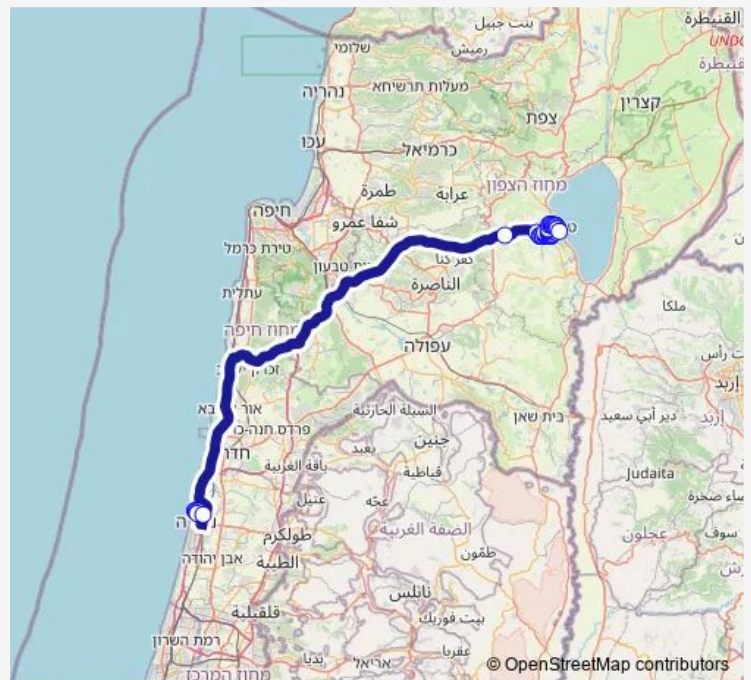

מרכז רפואי לניאדו/ילדים-נתניה-> ת. מרכזית טבריה/הורדה טבריה/הורדה-טבריה-20

[Go to website](#)

Direction

מרכז רפואי לניאדו/ילדים — ת. מרכזית טבריה/הורדה

36 stops

[Open route schedule](#)

מרכז רפואי לניאדו/ילדים

עירוני ה'/אהבת ציון

ירושלים א'

ירושלים/שד. אלנטאון

שדרות ספיר/שדרות אורנים

Route schedule

מרכז רפואי לניאדו/ילדים — ת. מרכזית טבריה/הורדה

Monday —

Tuesday —

Wednesday —

Thursday —

Friday 13:00

Saturday 21:00-22:15

Sunday —

Route info

Direction: מרכז רפואי לניאדו/ילדים

Stops: 36

Trip Duration: 1 hour 48 min

שד. ספיר/הגפן

שד. ספיר/רקפת

שד. ספיר/חרצית

שד. ספיר/הנביאים

שדרות מנחם בגין/ספיר

צומת כפר חיטים

שדרות מנחם בגין/וינגייט