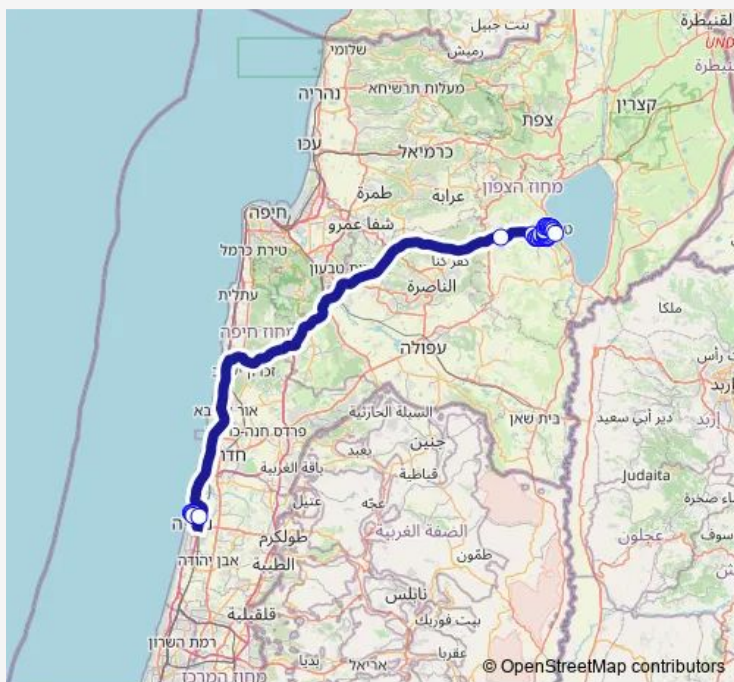

מרכז רפואי לניאדו/ילדים-נתניה-> ת. מרכזית טבריה/הורדה טבריה/הורדה-טבריה-20

[Go to website](#)

Direction

מרכז רפואי לניאדו/ילדים — ת. מרכזית טבריה/הורדה

36 stops

[Open route schedule](#)

מרכז רפואי לניאדו/ילדים

בית חולים לניאדו

הרב מיימון/מוריה

הרצוג/עובדיה מברטנורא

פרופסור אלברט איינשטיין/פרופסור שור

צומת גבעת אבני

צומת פוריה

הנשיא וייצמן/המברג

הנשיא וייצמן/החרושת

עירוני ה'/אהבת ציון

ירושלים א'

ירושלים/שד. אלנטאון

שדרות ספיר/שדרות אורנים

Route schedule

מרכז רפואי לניאדו/ילדים — ת. מרכזית טבריה/הורדה

Monday	—
Tuesday	—
Wednesday	—
Thursday	—
Friday	13:45
Saturday	21:30-22:45
Sunday	—

Route info

Direction: מרכז רפואי לניאדו/ילדים

Stops: 36

Trip Duration: 1 hour 48 min

שד. ספיר/הגפן

שד. ספיר/רקפת

שד. ספיר/חרצית

שד. ספיר/הנביאים