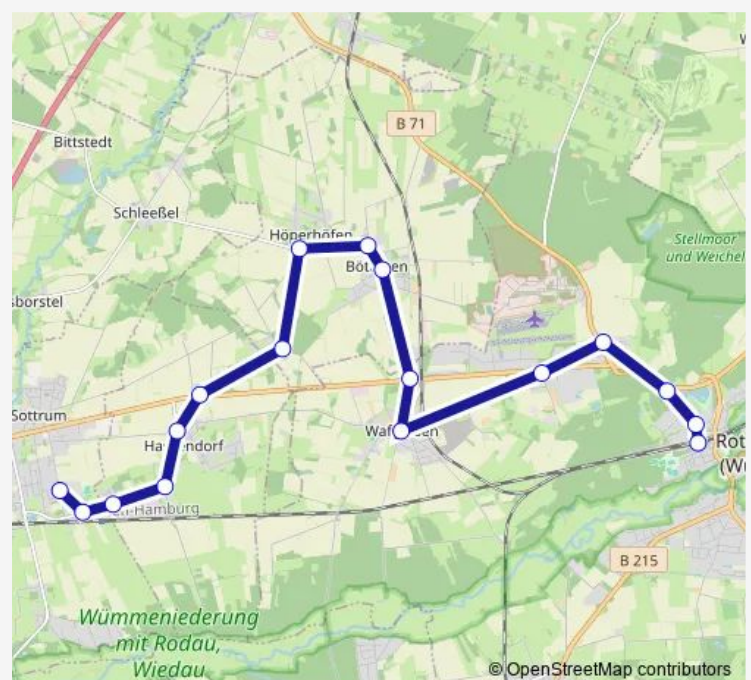

Bötersen, Dorfstr./Bahnhofstr., Mast 1

Waffensen, Lerchenkrug, Mast 1

Waffensen, Ort, Mast 1

Rotenburg(W), Kesselhofskamp, Mast 1

Rotenburg, Zevener Straße/Siedlung

Rotenburg, Weichelsee

Rotenburg, Wilhelm-Richard-Straße

### Route schedule

Sottrum, Bahnhofstraße, Mast 1 — Rotenburg(W), Bahnhof, Mast 3 (800-801)

Monday 12:16-16:06

Tuesday —

Wednesday —

Thursday —

Friday 12:16-16:06

Saturday —

### Route info

Direction: Sottrum, Bahnhofstraße, Mast 1

Stops: 18

Trip Duration: 0 hour 34 min

## Direction

Rotenburg(W), Bahnhof, Mast 3 (800-801) — Sottrum, Bahnhofstraße, Mast 2

17 stops

[Open route schedule](#)

Rotenburg(W), Bahnhof, Mast 3 (800-801)

Rotenburg, Wilhelm-Richard-Straße

Rotenburg, Weichelsee