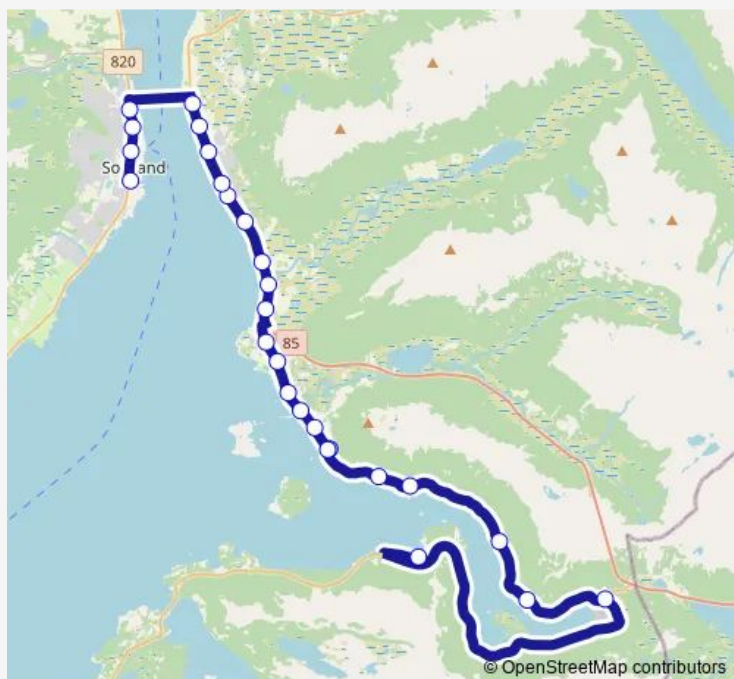

Ånes sør

Kjerringneshøgda

Kjerringnes

Kjerringneselva

Dalsand

Lundgård

Sigerfjord

Sigerfjord skole

Route schedule

Maurnes skole — Sigerfjord skole

Monday 07:50

Tuesday 07:50

Wednesday 07:50

Thursday 07:50

Friday 07:50

Saturday —

Sunday —

Route info

Direction: Maurnes skole

Stops: 18

Trip Duration: 0 hour 15 min

851 — Sortland-Sigerfjord

Direction

Austpollen kryss nord — Sortland bussterminal

17 stops

[Open route schedule](#)

Austpollen kryss nord

Langvasseidet kryss

Kjerringnesdal kryss

Langbakken kryss

Ånes sør

Ånes