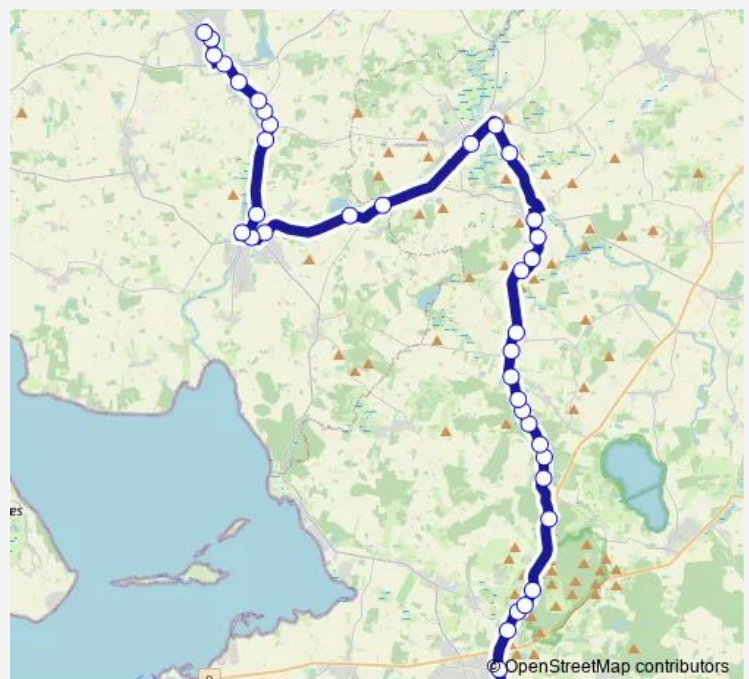

Vestergade (Faaborg Midtfyn)

Søndervej 77 (Faaborg Midtfyn)

Bjerget / Søndervej (Faaborg Midtfyn)

Søndervej 58 (Faaborg Midtfyn)

Åløkkevej (Faaborg Midtfyn)

Route schedule

Faaborg Plads B (Faaborg Midtfyn) — Glamsbjerg Gl. St. (Assens Kommune)

Monday 07:19-08:10

Tuesday 07:19-08:10

Wednesday 07:19-08:10

Thursday 07:19-08:10

Friday 07:19-08:10

Saturday —

Sunday —

Route info

Direction: Faaborg Plads B (Faaborg Midtfyn)

Stops: 39

Trip Duration: 0 hour 53 min

851

BusMaps

Zone 77 (Faaborg Midtfyn)

Ståbyvej (Faaborg Midtfyn)

Assensvej / Stationsvej (Faaborg Midtfyn)

Zone 75 (Faaborg Midtfyn)

Skallebjergvej (Assens Kommune)

Spangevej (Assens Kommune)

Akkerupvej (Assens Kommune)

Haarby Rtb. (Assens Kommune)

Landø / Linien (Assens Kommune)

Zone 73 (Assens Kommune)

Højrupvej (Assens Kommune)