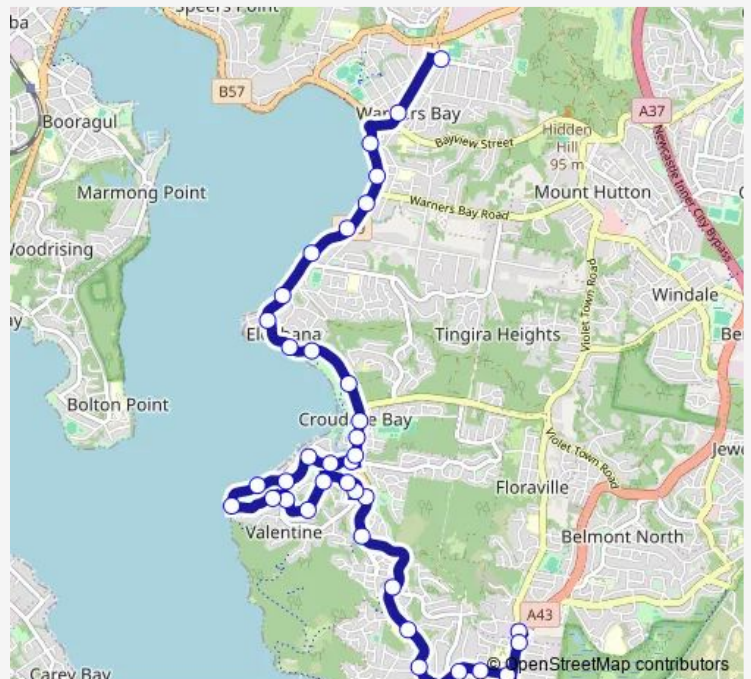

Croudace Bay Rd Before Lindsay Av

Croudace Bay Rd At Andrew Rd

Berringar Rd Opp Andrew Rd

Berringar Rd At Valiant Av

Riawena St At Lurnea Cres

Christopher Av At Michael Cres

Christopher Av Before Andrew Rd

Albert St After Andrew Rd

Dilkera Av Opp Albert St

Dilkera Av Opp Andrew Rd

Berringar Rd At Allambee Pl

Route schedule

Belmont Bus Depot, Floraville Rd — Warners Bay High School, Myles Av

Monday	07:59
Tuesday	07:59
Wednesday	07:59
Thursday	07:59
Friday	07:59
Saturday	—
Sunday	—

Route info

Direction: Belmont Bus Depot, Floraville Rd

Stops: 38

Trip Duration: 0 hour 28 min

851 — Warners Bay High School to Belmont Depot Yard **BusMaps**

Berringar Rd Before Tallawalla Rd

Tallawalla Rd After Berringar Rd

Direction: Warners Bay High School, Myles Av

Stops: 41

Trip Duration: 0 hour 29 min

Christopher Av After Andrew Rd

Christopher Av Opp Michael Cres

Riawena St At Lurnea Cres

Berringar Rd Opp Valiant Av

Berringar Rd At Andrew Rd