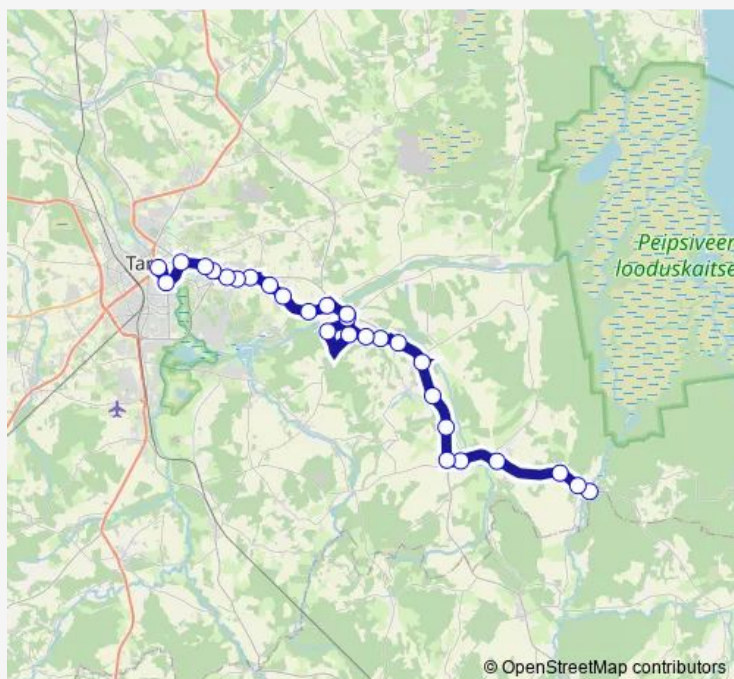

### Route schedule

Lääniste — Tartu bussijaam

Monday	10:05
Tuesday	10:05
Wednesday	10:05
Thursday	10:05
Friday	10:05
Saturday	10:05
Sunday	10:05

### Route info

Direction: Lääniste

Stops: 28

Trip Duration: 0 hour 45 min

851 — Lääniste - Võnnu - Kaagvere - Tartu

Jalaka

Lohkva

Aiandi tee