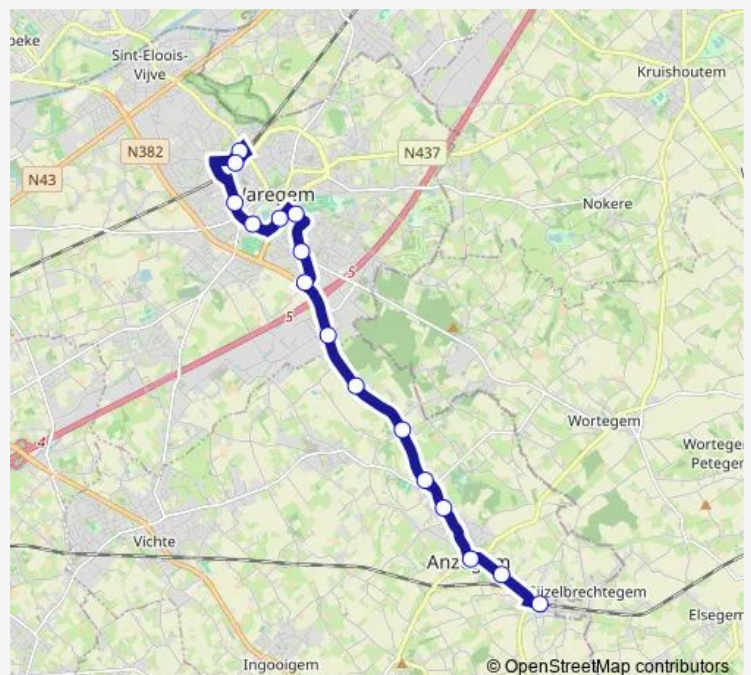

Bus 851 Kooigem - Spiere-Helkijn - Avelgem - Anzegem - Waregem

[Go to website](#)

Direction

Avelgem Centrum — Kooigem Klein Molentje

26 stops

[Open route schedule](#)

- Avelgem Centrum
- Avelgem Station perron 2
- Avelgem Sportcentrum
- Outrijve Gibraltar
- Outrijve Beiaarddreef
- Outrijve Dorp
- Bossuit Moenstraat
- Moen Maraillestraat
- Moen Station
- Moen Verzetstraat
- Moen Moenkouterstraat
- Moen Boeveriestraat
- Sint-Denijs Dries
- Sint-Denijs Koffiestraat
- Sint-Denijs Kerk
- Sint-Denijs Station
- Helkijn Vierabelen
- Helkijn Brouwerij
- Helkijn Centrum
- Helkijn Gaverdreef
- Spiere Gemeentehuis

Route schedule

Avelgem Centrum — Kooigem Klein Molentje

| | |
|-----------|-------------|
| Monday | 16:14-16:34 |
| Tuesday | 16:14-16:34 |
| Wednesday | — |
| Thursday | 16:14-16:34 |
| Friday | 16:14-16:34 |
| Saturday | — |
| Sunday | — |

Route info

Direction: Avelgem Centrum

Stops: 26

Trip Duration: 0 hour 34 min

Spiere Kerk

Spiere Kasteel Spiere

Spiere Ijzeren Bareel

Kooigem Koninklijk Jacht

Kooigem Klein Molentje

Direction

Spiere Ijzeren Bareel — Avelgem Centrum

24 stops

[Open route schedule](#)

Spiere Ijzeren Bareel

Spiere Kasteel Spiere

Spiere Kerk