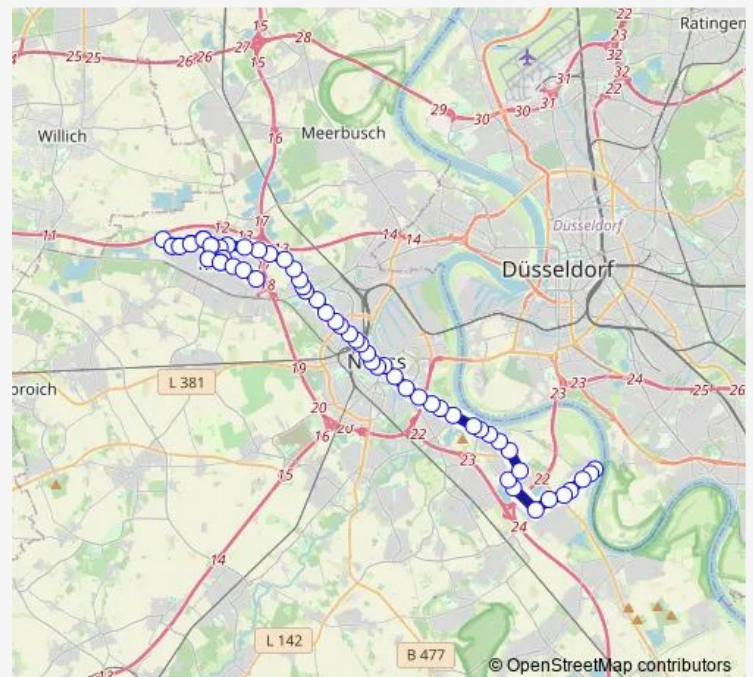

Neuss Sporthafen

Neuss Humboldtstr.

Neuss Dunantstr.

Neuss Sels

Neuss Alexianerplatz

Neuss Stadthalle/Museum

Neuss Landestheater

Neuss Neustr.

### Route schedule

Neuss Volmerswerther Str. — Neuss Neustr.

Monday 04:44

Tuesday 04:44

Wednesday 04:44

Thursday 04:44

Friday 04:44

Saturday —

### Route info

Direction: Neuss Volmerswerther Str.

Stops: 12

Trip Duration: 0 hour 16 min

851

BusMaps

## Direction

Kaarst Elchstr. Schleife — Neuss Deichstr.

53 stops

[Open route schedule](#)

Kaarst Elchstr. Schleife

Kaarst Elchstr.

Kaarst Bussardstr.

Kaarst Eichendorffschule