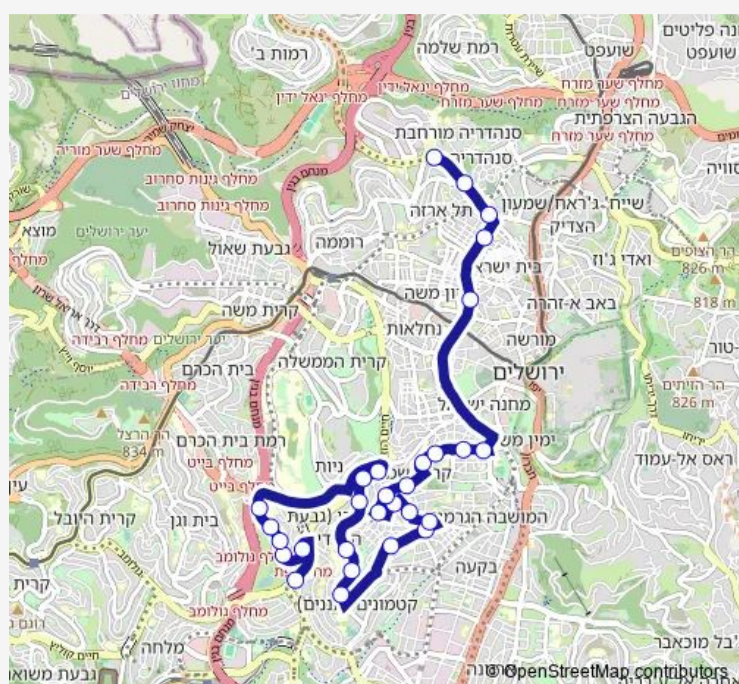

### Route schedule

צומת פת/הרב הרצוג — ישיבת חורב/שדרות גולדה מאיר

Monday	06:25
Tuesday	06:25
Wednesday	06:25
Thursday	06:25
Friday	06:25
Saturday	—
Sunday	06:25

### Route info

Direction: צומת פת/הרב הרצוג

Stops: 29

Trip Duration: 0 hour 33 min

בית הנשיא/ז'בוטינסקי

ז'בוטינסקי/אחד העם

ז'בוטינסקי/שלום עליכם

שטראוס/פראג