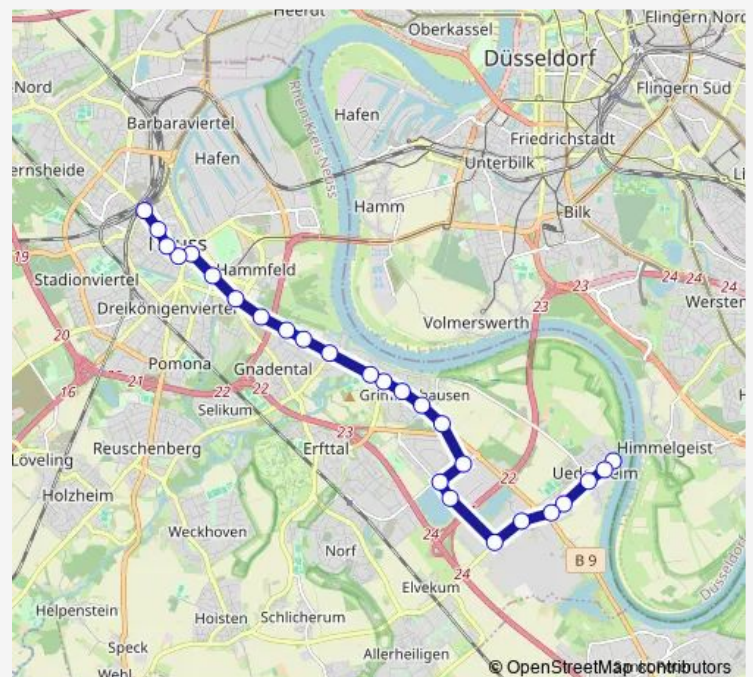

Neuss Werresweg

Neuss Hüsenstr.

Neuss Kasterstr.

Neuss Sporthafen

Neuss Humboldtstr.

Neuss Dunantstr.

Neuss Sels

Neuss Alexianerplatz

### Route schedule

Neuss Deichstr. — Neuss Hauptbahnhof

Monday —

Tuesday —

Wednesday —

Thursday —

Friday —

Saturday —

### Route info

Direction: Neuss Deichstr.

Stops: 26

Trip Duration: 0 hour 25 min

851

BusMaps

Neuss Landestheater

Neuss Zolltor