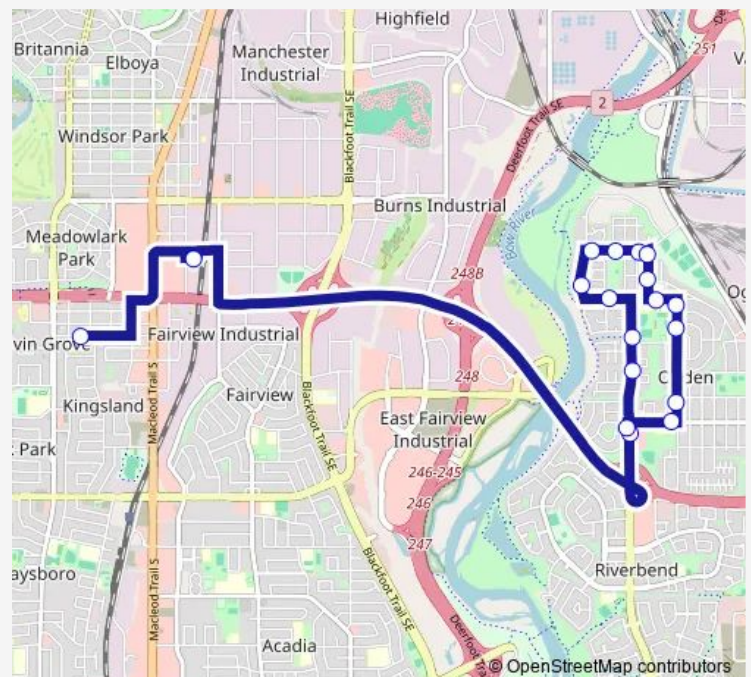

EB 66 AV SE @ 19 ST Se

SB 20A ST SE @ 66 AV Se

SB 20A ST SE @ Lynndale Rd

SB 20A ST SE @ Lynndale Rd

SB 20A ST SE @ 74 AV Se

WB 76 AV SE @ 20A ST Se

SB 18 ST SE @ 76 AV Se

SB 18 ST SE @ S. of 76 AV Se

Chinook LRT Station Eb

EB 69 AV SW @ 7 ST Sw

Route schedule

NB 18 ST SE @ S. of 76 AV Se — EB 69 AV SW @ 7 ST Sw

Monday	08:18
Tuesday	08:18
Wednesday	08:18
Thursday	08:18
Friday	08:18
Saturday	—
Sunday	—

Route info

Direction: NB 18 ST SE @ S. of 76 AV Se

Stops: 20

Trip Duration: 0 hour 32 min

851 — St Augustine / Lynnwood / Ogden

Direction

EB 69 AV SW @ 7 ST Sw — SB 18 ST SE @ 76 AV Se

18 stops

[Open route schedule](#)

EB 69 AV SW @ 7 ST Sw

Chinook LRT Station Eb

NB 18 ST SE @ S. of 76 AV Se

NB 18 ST SE @ Lytton Cr

NB 18 ST SE @ 69 AV Se

WB 66 AV @ Lynnbrook GA Se

NB Lynnview RD @ Lynnview WY Se

EB 62 AV @ Lynnview RD Se