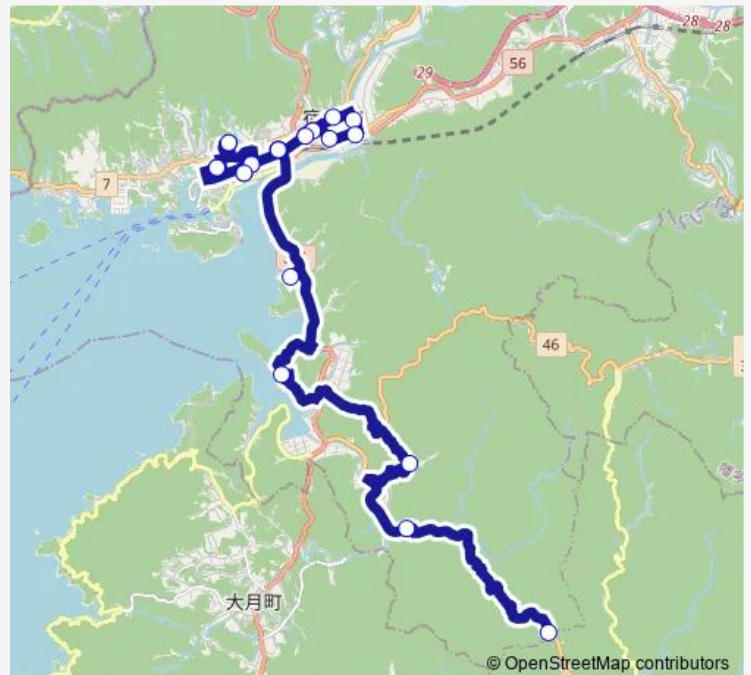

Route schedule

舟ノ川 — 宿毛駅

Monday	—
Tuesday	—
Wednesday	07:17-14:07
Thursday	—
Friday	—
Saturday	—
Sunday	—

Route info

Direction: 舟ノ川

Stops: 25

Trip Duration: 1 hour 43 min

舟ノ川線

宿毛市総合社会福祉センター

西片島

宿毛市役所

宿毛駅

## Direction

宿毛駅 — 舟ノ川

25 stops

[Open route schedule](#)

宿毛駅

パーティ・フジ宿毛前

宿毛市総合社会福祉センター

西片島

## Route schedule

宿毛駅 — 舟ノ川

Monday

—

Tuesday

—

Wednesday

09:10-16:00