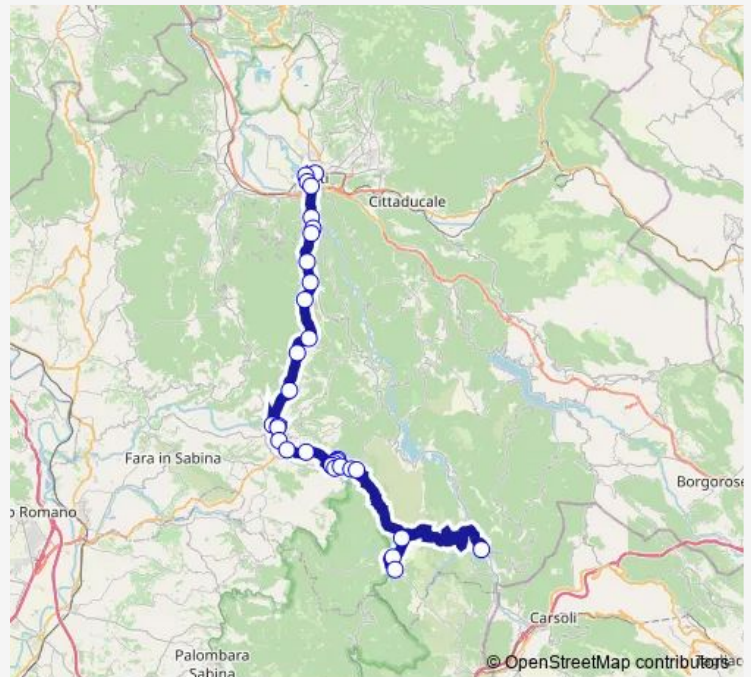

Poggio S. Lorenzo | Ponte Buita # f1090

Poggio S. Lorenzo | Via Licinese Via Salaria # f9794

Monteleone | Via Licinese Via Salaria # f9800

Monteleone | Via Licinese Via Ginestra # f9801

Monteleone | Via Licinese Via Salaria Vecchia # f9802

Monteleone | Via Licinese (Villa Pepoli) # f9810

Poggio Moiano | Via Licinese Viale Manzoni # f9779

**Route schedule**

Rieti | Stazione FS Ist. Superiore Principessa di Napoli # f1070 — Collegiove DEP # Cgdep

Monday	14:30
Tuesday	14:30
Wednesday	14:30
Thursday	14:30
Friday	14:30
Saturday	14:10
Sunday	—

**Route info**

Direction: Rieti | Stazione FS Ist. Superiore Principessa di Napoli # f1070

Stops: 34

Trip Duration: 1 hour 45 min