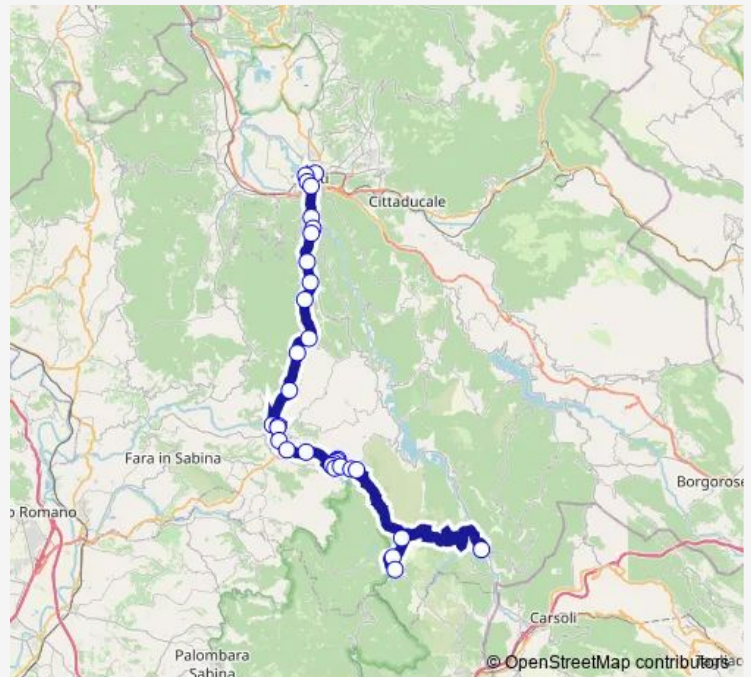

Poggio S. Lorenzo | Ponte Buita # f1090

POGGIO S. LORENZO | Via Licinese Via Salaria # f9794

MONTELEONE | Via Licinese Via Salaria # f9800

MONTELEONE | Via Licinese Via Ginestra # f9801

MONTELEONE | Via Licinese Via Salaria Vecchia # f9802

MONTELEONE | Via Licinese (Villa Pepoli) # f9810

POGGIO MOIANO | Via Licinese Viale Manzoni # f9779

**Route schedule**

Rieti | Stazione FS Ist. Superiore Principessa di Napoli # f1070 — Collegiove DEP # Cgdep

|           |       |
|-----------|-------|
| Monday    | 14:30 |
| Tuesday   | 14:30 |
| Wednesday | 14:30 |
| Thursday  | 14:30 |
| Friday    | 14:30 |
| Saturday  | 14:10 |
| Sunday    | —     |

**Route info**

Direction: Rieti | Stazione FS Ist. Superiore Principessa di Napoli # f1070

Stops: 34

Trip Duration: 1 hour 45 min

Rieti - Collegiove (Comune) # Pg626a

POGGIO MOIANO | Viale Manzoni (Scuole) # f9780

POGGIO MOIANO | Campo Sportivo # f9781