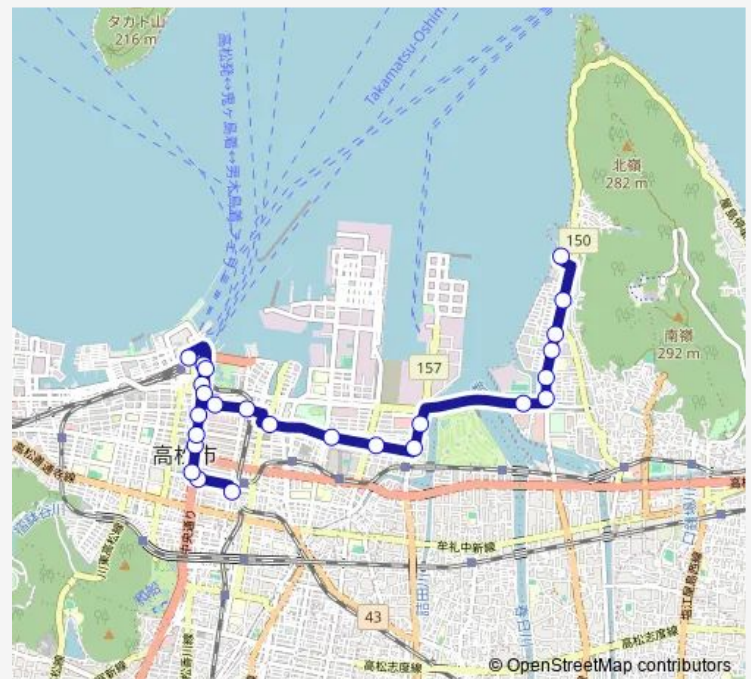

Direction

瓦町 — 浦生南

25 stops

[Open route schedule](#)

瓦町
南新町
県庁通り中央公園前
五番町
紺屋町
兵庫町
寿町
高松築港
高松駅
高松築港
寿町
三越前
片原町駅前
井口町
松福町2丁目
沖松島
市立体育館前
歯科医療センター・イオン高松東店
せとうち観光専門職短大
汐入橋北
屋島西団地前

Route schedule

瓦町 — 浦生南

Monday	08:20-20:12
Tuesday	08:20-20:12
Wednesday	08:20-20:12
Thursday	08:20-20:12
Friday	08:20-20:12
Saturday	08:20-19:15
Sunday	08:20-19:15

Route info

Direction: 瓦町

Stops: 25

Trip Duration: 0 hour 37 min

■ 屋島大橋線

BusMaps

屋島西小学校前

亥の浜公園

浜北

浦生南

Direction

浦生南 — 瓦町

25 stops

[Open route schedule](#)

浦生南

浜北

Route info

Direction: 浦生南

Stops: 25

Trip Duration: 0 hour 35 min

屋島大橋線 Bus time schedules and route maps are available in an offline PDF at busmaps.com. Use the busmaps.com website to see live bus times, train schedule or subway schedule, and step-by-step directions for all public transit in Takamatsu