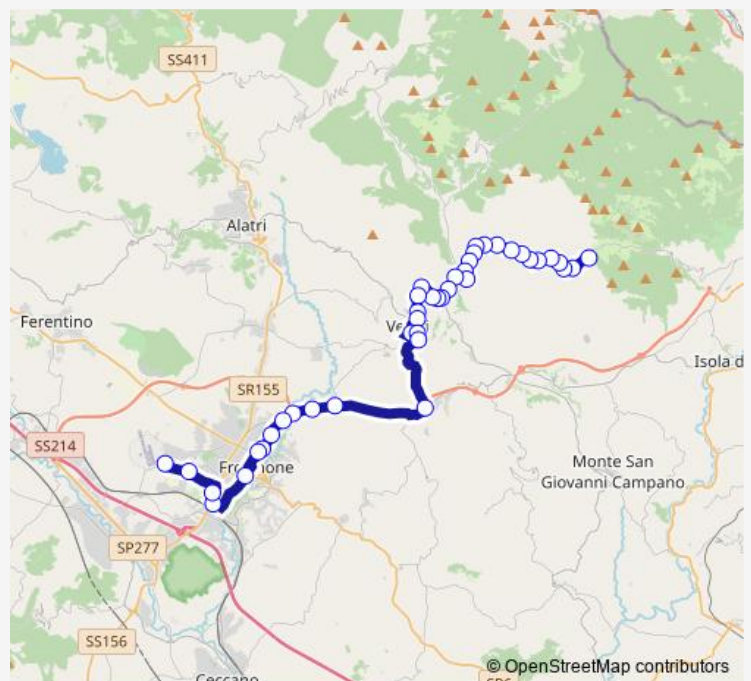

Veroli | Case Paniccia # f6580

Veroli | Tor dei Venti # f6581

Veroli | San Lorenzo # f6582

Veroli | Vado Amaseno # f6583

Veroli | Virano # f6584

Veroli | Currivè # f6585

Veroli | Via Colle Bagno # f5754

Veroli | Via Crocifisso Via Angelini # f5755

Route schedule

Monte S. Giovanni C. | Via Portella # f6559 — Frosinone | Via Fabi (Liceo) # f12263

Monday 06:55

Tuesday 06:55

Wednesday 06:55

Thursday 06:55

Friday 06:55

Saturday —

Sunday —

Route info

Direction: Monte S. Giovanni C. | Via Portella # f6559

Stops: 41

Trip Duration: 1 hour 10 min

Fr441a — Fontana Fratta - Frosinone (Comune) # Fr441a

Veroli | Crocifisso # f5756

Veroli | Cimitero # f5757

Veroli | Via Ponte Vasagalli # f6648

Veroli | Pescara # f5648

Veroli | Via Mária (Svincolo Superstrada) # f5649

Veroli | Morate # f5650

Frosinone | Via Mária Via Cona # f5651

Frosinone | Via Mária Via Plinio # f5652