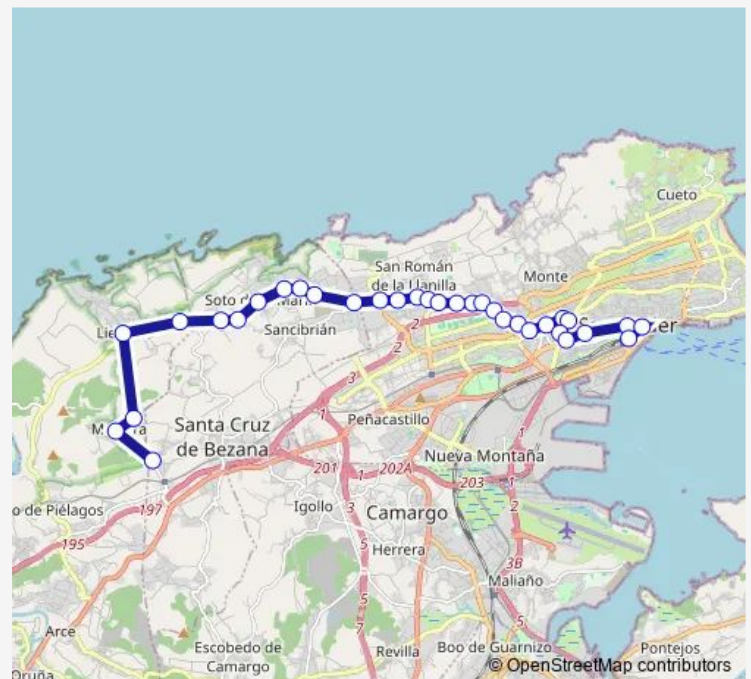

### Route schedule

Santander E.A. — Barrio Rodil\_

Monday —

Tuesday —

Wednesday —

Thursday —

Friday 23:00

Saturday 00:00-23:00

### Route info

Direction: Santander E.A.

Stops: 29

Trip Duration: 0 hour 22 min

Soto De La Marina

Los Calderones

Barrio Coteros

Hospital Liencres

Entrada Playa Portio

Barrio Mortera

Los Robles

Barrio Rodil\_

## Direction

Barrio Rodil\_ — Santander E.A.

33 stops

[Open route schedule](#)

Barrio Rodil\_

Los Robles

Barrio Mortera

Entrada Playa Portio