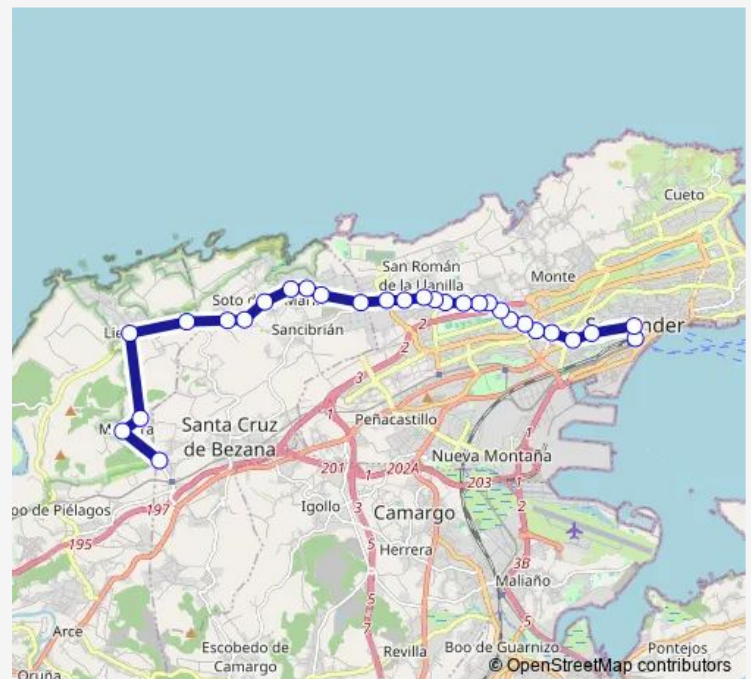

Direction

Barrio Rodil_ — Santander E.A.

33 stops

[Open route schedule](#)

Barrio Rodil_

Los Robles

Barrio Mortera

Entrada Playa Portio

Barrio La Torre

Route schedule

Barrio Rodil_ — Santander E.A.

Monday —

Tuesday —

Wednesday —

Thursday —

Friday 23:30

Saturday 00:30-23:30

Sunday 00:30-05:30

Route info

Direction: Barrio Rodil_

Stops: 33

Trip Duration: 0 hour 22 min

Alsa - B2 Std-Mor — B2 Santander-Liencres-Mortera

Rotonda La Albericia

Route info

Direction: Santander E.A.

Stops: 29

Trip Duration: 0 hour 22 min

Entrada Playa Portio

Barrio Mortera

Los Robles

Barrio Rodil_